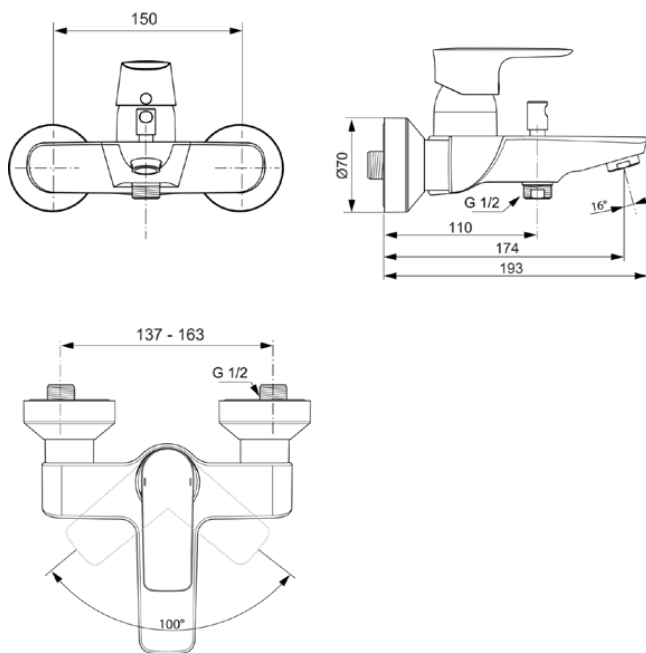

## A7033A2

CONNECT AIR | Badearmatur AP 207x193x121 mm, 174 mm vertikaler Abstand bis Mitte Auslauf in brushed gold, 22.0 l/min (3 bar) | Click-Technologie, FirmaFlow, PVD Technologie

### Allgemeine Informationen

Produktkategorie:	Badearmaturen
Produktart:	Badearmatur AP
Marke:	Ideal Standard
Kollektion:	CONNECT AIR
Designer:	Ideal Standard
Farbe:	A2 - Brushed Gold
Oberflächenveredelung:	satın
Höhe (mm):	121
Breite (mm):	207
Ausladung (mm):	193
Befestigungsart:	S-Anschluss
Nettogewicht (kg):	1.93
EAN Code:	4015413347570