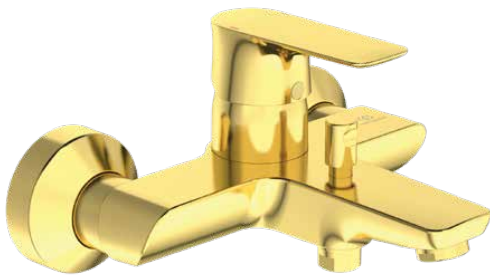

## CONNECT AIR

## A7033A2

CONNECT AIR | Badearmatur AP 207x193x121 mm, 174 mm vertikaler Abstand bis Mitte Auslauf in brushed gold, 22.0 l/min (3 bar) | Click-Technologie, FirmaFlow, PVD Technologie

### Allgemeine Informationen

Produktkategorie:	Badearmaturen
Produktart:	Badearmatur AP
Marke:	Ideal Standard
Kollektion:	CONNECT AIR
Designer:	Ideal Standard
Farbe:	A2 - Brushed Gold
Oberflächenveredelung:	satın
Höhe (mm):	121
Breite (mm):	207
Ausladung (mm):	193
Befestigungsart:	S-Anschluss
Nettogewicht (kg):	1.93
EAN Code:	4015413347570