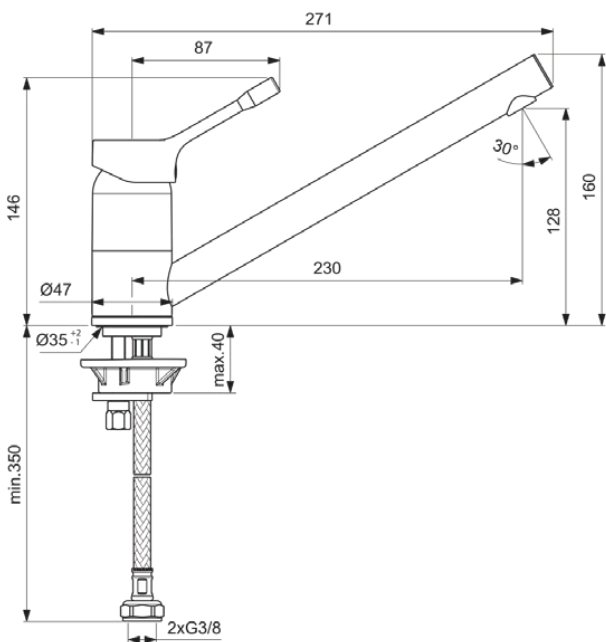

CERALOOK

BC292AA

CERALOOK | Küchenarmatur 47x271x160 mm, 230 mm vertikaler Abstand bis Mitte Auslauf in chrom, 9 l/min (3 bar) | EasyFix, BlueStart, Click-Technologie, EPD, FirmaFlow, SmartShine Oberfläche

Bild & Zeichnung

Allgemeine Informationen

Produktkategorie:	Küchenarmaturen
Produktart:	Küchenarmatur
Marke:	Ideal Standard
Kollektion:	CERALOOK
Designer:	Ideal Standard
Farbe:	AA - Chrom
Oberflächenveredelung:	glänzend
Höhe (mm):	160
Breite (mm):	47
Ausladung (mm):	271
Befestigungsart:	EasyFix
Nettogewicht (kg):	1.06
EAN Code:	3800861068679