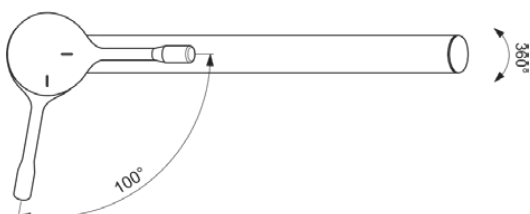

CERALOOK

BC292AA

CERALOOK | Küchenarmatur 47x271x160 mm, 230 mm vertikaler Abstand bis Mitte Auslauf in chrom, 9 l/min (3 bar) | EasyFix, BlueStart, Click-Technologie, EPD, FirmaFlow, SmartShine Oberfläche

Bild & Zeichnung

Allgemeine Informationen

Produktkategorie:	Küchenarmaturen
Produktart:	Küchenarmatur
Marke:	Ideal Standard
Kollektion:	CERALOOK
Designer:	Ideal Standard
Farbe:	AA - Chrom
Oberflächenveredelung:	glänzend
Höhe (mm):	160
Breite (mm):	47
Ausladung (mm):	271
Befestigungsart:	EasyFix
Nettogewicht (kg):	1.06
EAN Code:	3800861068679