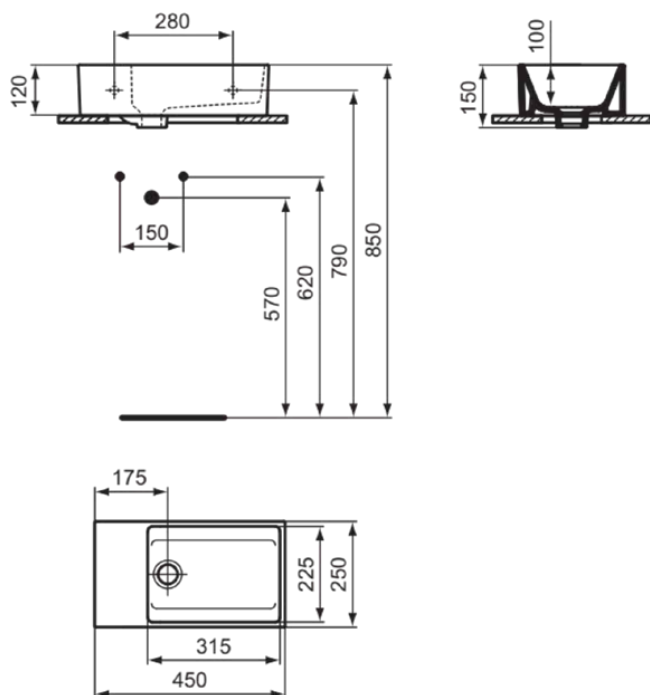

EXTRA

T391901

EXTRA | Handwaschbecken 450x250x150 mm in weiß glänzend, ohne Hahnloch, mit Überlauf | Platzsparender Waschtisch

Bild & Zeichnung

Allgemeine Informationen

Produktkategorie:	Waschtische
Produktart:	Handwaschbecken
Marke:	Ideal Standard
Kollektion:	EXTRA
Designer:	Palomba Serafini Associati
Farbe:	01 - Weiß Glänzend
Oberflächenveredelung:	glänzend
Höhe (mm):	150
Breite (mm):	450
Ausladung (mm):	250
Nettogewicht (kg):	10.30
EAN Code:	8014140468257

Features

Platzsparender Waschtisch

Downloads

- [Installation Guide](#)

Produktstandards & Zertifikate

Normen:	EN 14688
Leistungserklärung (DoP):	CL25

Produktspezifikationen

Farbcode:	01
Farbbeschreibung:	weiß glänzend
Barrierefreies Produkt:	Nein
Mit Kettenöse:	Nein
Material:	Keramik
Materialspezifikation:	Feinfeuerton
Anzahl von Hahnlöchern je Waschbecken:	0
Anzahl von Waschbecken:	1
Sichtbarer Überlauf:	Ja
PVD Technologie:	Nein
Ablagefläche:	Ohne
Oberflächenveredelung:	glänzend
Form des Überlaufs:	Geschlitzt
Mit Rückwand:	Nein
Mit Verschlussstopfen:	Nein
Mit Überlauf:	Ja
Mit Siphon:	Nein