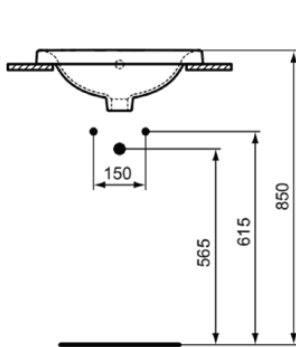

CONNECT

E504201

CONNECT | Einbauwaschtisch 480x480x175 mm in weiß glänzend, 1 Hahnloch, mit Überlauf

Bild & Zeichnung

Allgemeine Informationen

Produktkategorie:	Waschtische
Produktart:	Einbauwaschtisch
Marke:	Ideal Standard
Kollektion:	CONNECT
Designer:	Studio Levien
Farbe:	01 - Weiß Glänzend
Oberflächenveredelung:	glänzend
Höhe (mm):	175
Breite (mm):	480
Ausladung (mm):	480
Nettogewicht (kg):	7.94
EAN Code:	5017830446798

Im Lieferumfang enthaltene Produkte

EEEV38767: Cutout templates

Downloads

- [EPD](#)

Produktstandards & Zertifikate

Normen:	EN 14688
Leistungserklärung (DoP):	CL15

Produktspezifikationen

Farbcode:	01
Farbbeschreibung:	weiß glänzend
Geschliffene Unterseite:	Nein
Barrierefreies Produkt:	Nein
Mit Kettenöse:	Nein
Material:	Keramik
Materialspezifikation:	Glasiertes Porzellan
Anzahl von Hahnöchern je Waschbecken:	1
Anzahl von Waschbecken:	1
Sichtbarer Überlauf:	Ja
PVD Technologie:	Nein
Ablagefläche:	Ohne
Oberflächenveredelung:	glänzend
Position des Hahnlochs:	Mitte
Form des Überlaufs:	Rund
Mit Rückwand:	Nein
Mit Verschlussstopfen:	Nein
Mit Überlauf:	Ja
Mit Siphon:	Nein

CONNECT

E504201

CONNECT | Einbauwaschtisch 480x480x175 mm in weiß glänzend, 1 Hahnloch, mit Überlauf

Befestigungsmaterial im
Lieferumfang enthalten:

Nein

Montageart:

Aufgesetzt

Ihr Kontakt vor Ort: