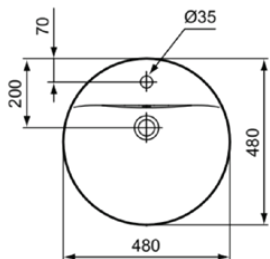

CONNECT

E504201

CONNECT | Einbauwaschtisch 480x480x175 mm in weiß glänzend, 1 Hahnloch, mit Überlauf

Bild & Zeichnung

Allgemeine Informationen

Produktkategorie:	Waschtische
Produktart:	Einbauwaschtisch
Marke:	Ideal Standard
Kollektion:	CONNECT
Designer:	Studio Levien
Farbe:	01 - Weiß Glänzend
Oberflächenveredelung:	glänzend
Höhe (mm):	175
Breite (mm):	480
Ausladung (mm):	480
Nettogewicht (kg):	7.94
EAN Code:	5017830446798

Im Lieferumfang enthaltene Produkte

EEEV38767: Cutout templates

Downloads

- [EPD](#)

Produktstandards & Zertifikate

Normen:	EN 14688
Leistungserklärung (DoP):	CL15

Produktspezifikationen

Farbcode:	01
Farbbeschreibung:	weiß glänzend
Geschliffene Unterseite:	Nein
Barrierefreies Produkt:	Nein
Mit Kettenöse:	Nein
Material:	Keramik
Materialspezifikation:	Glasiertes Porzellan
Anzahl von Hahnöchern je Waschbecken:	1
Anzahl von Waschbecken:	1
Sichtbarer Überlauf:	Ja
PVD Technologie:	Nein
Ablagefläche:	Ohne
Oberflächenveredelung:	glänzend
Position des Hahnlochs:	Mitte
Form des Überlaufs:	Rund
Mit Rückwand:	Nein
Mit Verschlussstopfen:	Nein
Mit Überlauf:	Ja
Mit Siphon:	Nein

CONNECT

E504201

CONNECT | Einbauwaschtisch 480x480x175 mm in weiß glänzend, 1 Hahnloch, mit Überlauf

Befestigungsmaterial im
Lieferumfang enthalten:

Nein

Montageart:

Aufgesetzt

Ihr Kontakt vor Ort: