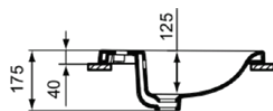

CONNECT

E504201

CONNECT | Einbauwaschtisch 480x480x175 mm in weiß glänzend, 1 Hahnloch, mit Überlauf

Bild & Zeichnung

Allgemeine Informationen

Produktkategorie:	Waschtische
Produktart:	Einbauwaschtisch
Marke:	Ideal Standard
Kollektion:	CONNECT
Designer:	Studio Levien
Farbe:	01 - Weiß Glänzend
Oberflächenveredelung:	glänzend
Höhe (mm):	175
Breite (mm):	480
Ausladung (mm):	480
Nettogewicht (kg):	7.94
EAN Code:	5017830446798

Im Lieferumfang enthaltene Produkte

EEEV38767: Cutout templates

Downloads

- [EPD](#)

Produktstandards & Zertifikate

Normen:	EN 14688
Leistungserklärung (DoP):	CL15

Produktspezifikationen

Farbcode:	01
Farbbeschreibung:	weiß glänzend
Geschliffene Unterseite:	Nein
Barrierefreies Produkt:	Nein
Mit Kettenöse:	Nein
Material:	Keramik
Materialspezifikation:	Glasiertes Porzellan
Anzahl von Hahnöchern je Waschbecken:	1
Anzahl von Waschbecken:	1
Sichtbarer Überlauf:	Ja
PVD Technologie:	Nein
Ablagefläche:	Ohne
Oberflächenveredelung:	glänzend
Position des Hahnlochs:	Mitte
Form des Überlaufs:	Rund
Mit Rückwand:	Nein
Mit Verschlussstopfen:	Nein
Mit Überlauf:	Ja
Mit Siphon:	Nein

CONNECT

E504201

CONNECT | Einbauwaschtisch 480x480x175 mm in weiß glänzend, 1 Hahnloch, mit Überlauf

Befestigungsmaterial im
Lieferumfang enthalten:

Nein

Montageart:

Aufgesetzt

Ihr Kontakt vor Ort: