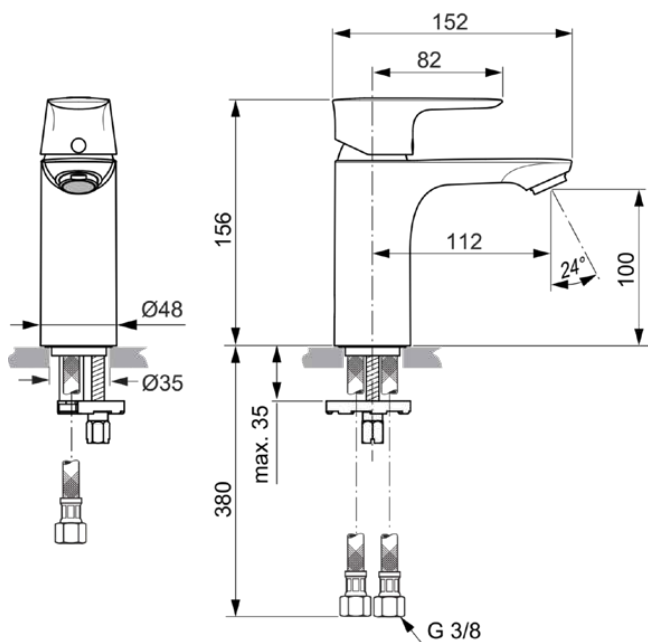

CONNECT AIR

A7024GN

CONNECT AIR | Waschtischarmatur 48x152x156 mm, 112 mm vertikaler Abstand bis Mitte Auslauf in silver storm, 5 l/min (3 bar), ohne Ablaufgarnitur | EasyFix, Click-Technologie, EPD, FirmaFlow, PVD Technologie

Bild & Zeichnung

Allgemeine Informationen

Produktkategorie:	Waschtischarmaturen
Produktart:	Waschtischarmatur
Marke:	Ideal Standard
Kollektion:	CONNECT AIR
Designer:	Ideal Standard
Colour:	GN - Silver Storm
Oberflächenveredelung:	satın
Höhe (mm):	156
Breite (mm):	48
Ausladung (mm):	152
Befestigungsart:	EasyFix
Nettogewicht (kg):	1.29
EAN Code:	4015413346849

Produktspezifikationen

Mit Kettenöse:	Nein
Integrierte Elektronik:	Nein
Niederdruckmodell:	Nein
Material:	Metall
Material des Griffs:	Metall
Materialspezifikation:	Messing
Maximaler Durchfluss bei 3 bar (l/min):	5
Maximaler Durchfluss bei 3 bar (l/min) für alle Auslässe:	5
Durchfluss bei 3 bar (l) - Auslauf:	5
Betriebs-Höchstdruck (bar):	10
Betriebs-Mindestdruck (bar):	0,5
PVD Technologie:	Ja
Auslaufart:	Starr
Auslaufart:	Gegossener Körper
Oberflächenschutz:	PVD
Oberflächenveredelung:	satın
Strahlreglerart:	Luftsprudler
Sichtbarkeit des Strahlreglers:	Sichtbar
Einstellbar Strahlregler:	Nein
Strahlregler ist Vandalismus geschützt:	Nein
Temperaturbegrenzer:	Ja
Berührungslose Steuerung:	Nein
Griffart:	Betätigungshebel
Art der Temperaturkontrolle:	Manuelle Betätigung
Mit Verschlussstopfen:	Nein
Mit Rosette(n):	Nein
Mit Durchflussbegrenzer:	Ja
Mit Griff(en):	Ja
Mit Auslass:	Ja
Mit herausziebarer Spülbrause:	Nein
Mit Ablaufgarnitur:	Nein
Befestigungsart:	EasyFix
Montageart:	Hahnloch