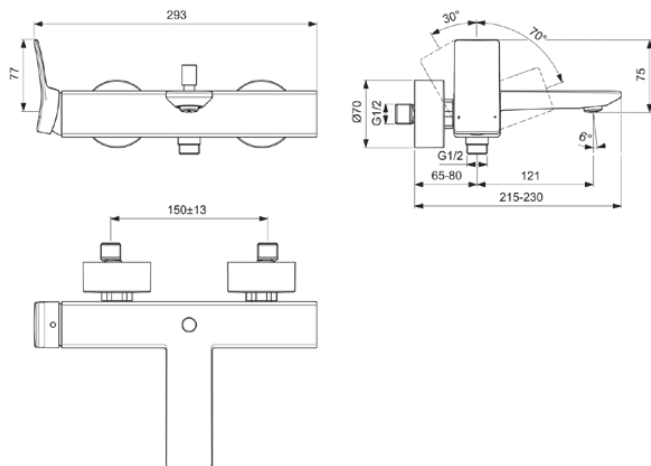

CONCA

BC762A5

CONCA | Badearmatur AP 293x215x112 mm, 186 mm vertikaler Abstand bis Mitte Auslauf in magnetic grey, 20.0 l/min (3 bar) | Click-Technologie, EPD, FirmaFlow, PVD Technologie

Bild & Zeichnung

Allgemeine Informationen

Produktkategorie:	Badearmaturen
Produktart:	Badearmatur AP
Marke:	Ideal Standard
Kollektion:	CONCA
Designer:	Palomba Serafini Associati
Farbe:	A5 - Magnetic Grey
Oberflächenveredelung:	satın
Höhe (mm):	112
Breite (mm):	293
Ausladung (mm):	215 - 230
Befestigungsart:	S-Anschluss
Nettogewicht (kg):	0.78
EAN Code:	3800861085744

Normen:	EN 817
Name des ACS-Zertifikates:	21 ACC LY 067_222

Produktspezifikationen

Anzahl der Rosette(n):	2
Anzahl der Griffe:	1
Farbcode:	A5
Farbbeschreibung:	magnetic grey
Cool Body Technologie:	Nein
Absperrbare S-Anschlüsse:	Nein
FirmaFlow Kartusche:	Ja
Einstellbar Spülzeit:	Nein
Griffposition:	Seitlich
Niederdruckmodell:	Nein
Material:	Metall
Material der Rosette(n):	Metall
Material des Griffs:	Metall
Materialspezifikation:	Messing

CONCA

BC762A5

CONCA | Badearmatur AP 293x215x112 mm, 186 mm vertikaler Abstand bis Mitte Auslauf in magnetic grey, 20.0 l/min (3 bar) | Click-Technologie, EPD, FirmaFlow, PVD Technologie

Produktspezifikationen