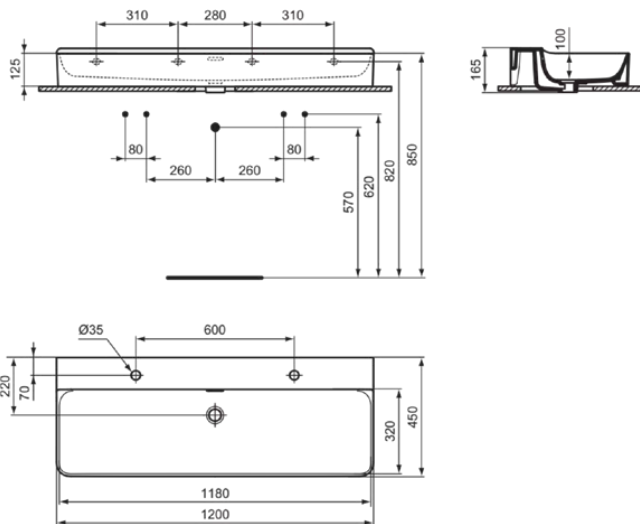

## T380301

CONCA | Waschtisch 1200x450x145 mm in weiß glänzend, 2 Hahnlöcher, mit Überlauf | Platzsparender Waschtisch

### Allgemeine Informationen

Produktkategorie:	Waschtische
Produktart:	Waschtisch
Marke:	Ideal Standard
Kollektion:	CONCA
Designer:	Palomba Serafini Associati
Farbe:	01 - Weiß Glänzend
Oberflächenveredelung:	glänzend
Höhe (mm):	145
Breite (mm):	1200
Ausladung (mm):	450
Nettogewicht (kg):	32.00
EAN Code:	8014140458197