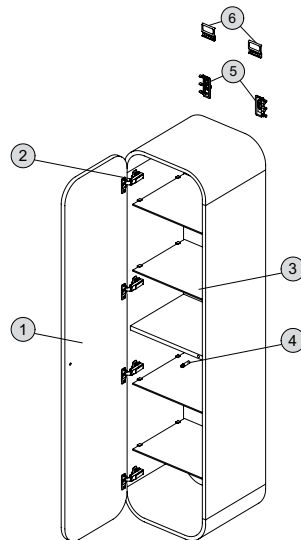

Produkt

Produkt	Artikel-Nr.	B x T x H mm	kg
Hochschrank 400 mm	T7873xx	400 x 350 x 1600	32,7
Halbhochschrank 400 mm	T7874xx	400 x 350 x 1200	25,0

T7873

T7874

Pos. Bezeichnung

Ersatzteil-Bestell-Nummer Liefermenge

1	Tür mit Scharnieren, Hochglanz weiß lackiert (WG) für T7873xx	TV 077 WG	1
	Tür mit Scharnieren, Hochglanz grau lackiert (WH) für T7873xx	TV 077 WH	1
	Tür mit Scharnieren, Hochglanz hellgrau lackiert (S2) für T7873xx	TV 077 S2	1
	Tür mit Scharnieren, Hochglanz hellbraun lackiert (S3) für T7873xx	TV 077 S3	1
	Tür mit Scharnieren, Hochglanz blau lackiert (S7) für T7873xx	TV 077 S7	1
	Tür mit Scharnieren, Hochglanz olive lackiert (S8) für T7873xx	TV 077 S8	1
	Tür mit Scharnieren, Dunkle Lärche Dekor (S9) für T7873xx	TV 077 S9	1
1	Tür mit Scharnieren, Hochglanz weiß lackiert (WG) für T7874xx	TV 081 WG	1
	Tür mit Scharnieren, Hochglanz grau lackiert (WH) für T7874xx	TV 081 WH	1
	Tür mit Scharnieren, Hochglanz hellgrau lackiert (S2) für T7874xx	TV 081 S2	1
	Tür mit Scharnieren, Hochglanz hellbraun lackiert (S3) für T7874xx	TV 081 S3	1
	Tür mit Scharnieren, Hochglanz blau lackiert (S7) für T7874xx	TV 081 S7	1
	Tür mit Scharnieren, Hochglanz olive lackiert (S8) für T7874xx	TV 081 S8	1
	Tür mit Scharnieren, Dunkle Lärche Dekor (S9) für T7874xx	TV 081 S9	1
2	Druck-Scharnier Set (Scharnier mit Feder & Montageplatte)	TV 078 67	2
3	Glasablage C40	TV 079 RQ	1
4	Druck-Kolben Set (Push-Pull-System)	TV 010 67	1
5	Schrankaufhänger komplett	TV 080 67	2
6	Wandbefestigungsset	TT 020 67	2