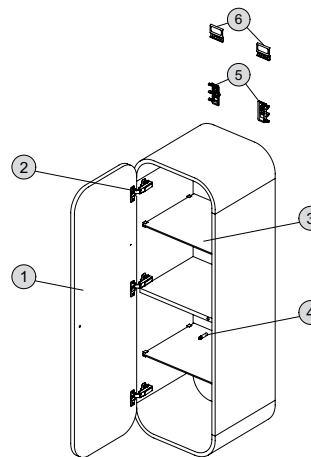

Produkt

Produkt	Artikel-Nr.	B x T x H mm	kg
Hochschrank 400 mm	T7873xx	400 x 350 x 1600	32,7
Halbhochschrank 400 mm	T7874xx	400 x 350 x 1200	25,0

T7873

T7874

Pos. Bezeichnung

Ersatzteil-Bestell-Nummer Liefermenge

1	Tür mit Scharnieren, Hochglanz weiß lackiert (WG) für T7873xx	TV 077 WG	1
	Tür mit Scharnieren, Hochglanz grau lackiert (WH) für T7873xx	TV 077 WH	1
	Tür mit Scharnieren, Hochglanz hellgrau lackiert (S2) für T7873xx	TV 077 S2	1
	Tür mit Scharnieren, Hochglanz hellbraun lackiert (S3) für T7873xx	TV 077 S3	1
	Tür mit Scharnieren, Hochglanz blau lackiert (S7) für T7873xx	TV 077 S7	1
	Tür mit Scharnieren, Hochglanz olive lackiert (S8) für T7873xx	TV 077 S8	1
	Tür mit Scharnieren, Dunkle Lärche Dekor (S9) für T7873xx	TV 077 S9	1
1	Tür mit Scharnieren, Hochglanz weiß lackiert (WG) für T7874xx	TV 081 WG	1
	Tür mit Scharnieren, Hochglanz grau lackiert (WH) für T7874xx	TV 081 WH	1
	Tür mit Scharnieren, Hochglanz hellgrau lackiert (S2) für T7874xx	TV 081 S2	1
	Tür mit Scharnieren, Hochglanz hellbraun lackiert (S3) für T7874xx	TV 081 S3	1
	Tür mit Scharnieren, Hochglanz blau lackiert (S7) für T7874xx	TV 081 S7	1
	Tür mit Scharnieren, Hochglanz olive lackiert (S8) für T7874xx	TV 081 S8	1
	Tür mit Scharnieren, Dunkle Lärche Dekor (S9) für T7874xx	TV 081 S9	1
2	Druck-Scharnier Set (Scharnier mit Feder & Montageplatte)	TV 078 67	2
3	Glasablage C40	TV 079 RQ	1
4	Druck-Kolben Set (Push-Pull-System)	TV 010 67	1
5	Schrankaufhänger komplett	TV 080 67	2
6	Wandbefestigungsset	TT 020 67	2