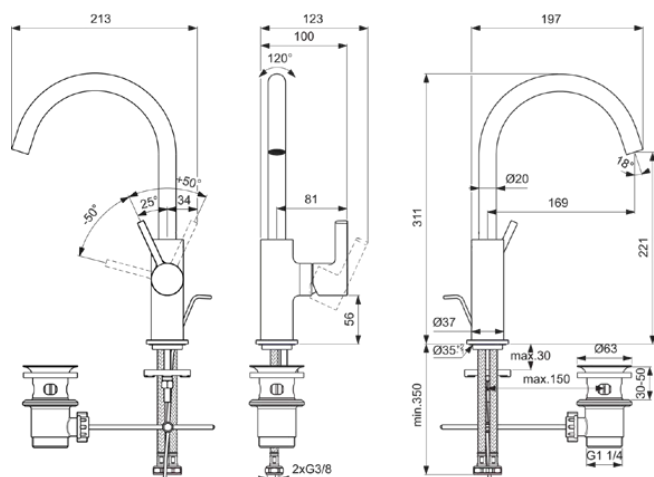

JOY

BC777GN

JOY | Waschtischarmatur 100x230x311 mm, 169 mm vertikaler Abstand bis Mitte Auslauf in silver storm, 5 l/min (3 bar), mit Ablaufgarnitur | EasyFix, Strahlregler, Verdeckter Strahlregler, EPD, FirmaFlow, PVD Technologie

Bild & Zeichnung

Allgemeine Informationen

Produktkategorie:	Waschtischarmaturen
Produktart:	Waschtischarmatur
Marke:	Ideal Standard
Kollektion:	JOY
Designer:	Palomba Serafini Associati
Farbe:	GN - Silver Storm
Oberflächenveredelung:	satın
Höhe (mm):	311
Breite (mm):	100
Ausladung (mm):	230
Befestigungsart:	EasyFix
Nettogewicht (kg):	1.63
EAN Code:	3800861086444

Normen:	EN 248 DIN 4109-1 EN 817
Name des ACS-Zertifikates:	21 ACC LY 810

Produktspezifikationen

Anzahl der Rosette(n):	1
Anzahl der Griffe:	1
BlueStart Technologie:	Nein
Farbcode:	GN
Farbbeschreibung:	silver storm
Cool Body Technologie:	Nein
DVGW-Eigensicher:	Nein
Easy-Fix Technologie:	Ja
FirmaFlow Kartusche:	Ja
Griff-Anwendung:	Volumen & Temperaturkontrolle
Griffposition:	Seitlich