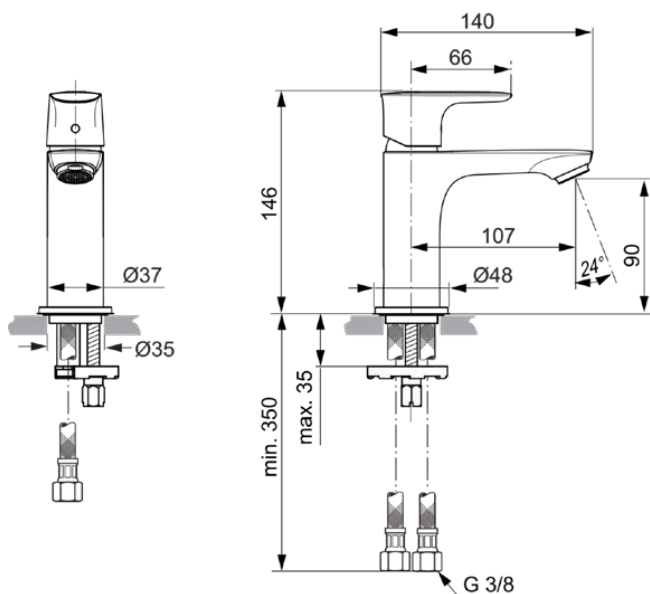

CONNECT AIR

A7010GN

CONNECT AIR | Waschtischarmatur 48x145.5x146 mm, 107 mm vertikaler Abstand bis Mitte Auslauf in silver storm, 5 l/min (3 bar), ohne Ablaufgarnitur | EasyFix, EPD, PVD Technologie

Bild & Zeichnung

Allgemeine Informationen

Produktkategorie:	Waschtischarmaturen
Produktart:	Waschtischarmatur
Marke:	Ideal Standard
Kollektion:	CONNECT AIR
Designer:	Ideal Standard
Farbe:	GN - Silver Storm
Oberflächenveredelung:	satin
Höhe (mm):	146
Breite (mm):	48
Ausladung (mm):	145.5
Befestigungsart:	EasyFix
Nettogewicht (kg):	1.05
EAN Code:	4015413347310

CONNECT AIR

A7010GN

CONNECT AIR | Waschtischarmatur 48x145.5x146 mm, 107 mm vertikaler Abstand bis Mitte Auslauf in silver storm, 5 l/min (3 bar), ohne Ablaufgarnitur | EasyFix, EPD, PVD Technologie

Produktspezifikationen

Materialspezifikation:	Messing
Maximaler Durchfluss bei 3 bar (l/min):	5
Maximaler Durchfluss bei 3 bar (l/min) für alle Auslässe:	5
Durchfluss bei 3 bar (l) - Auslauf:	5
PVD Technologie:	Ja
Form der Rosette(n):	Rund
Auslaufart:	Starr
Auslaufart:	Gegossener Körper
Oberflächenschutz:	PVD
Oberflächenveredelung:	satin
Strahlreglerart:	Luftsprudler
Sichtbarkeit des Strahlreglers:	Sichtbar
Einstellbar Strahlregler:	Nein
Strahlregler ist Vandalismus geschützt:	Nein
Berührungslose Steuerung:	Nein
Griffart:	Betätigungshebel
Art der Temperaturkontrolle:	Manuelle Betätigung
Mit Verschlussstopfen:	Nein
Mit Rosette(n):	Ja
Mit Durchflussbegrenzer:	Ja
Mit Griff(en):	Ja
Mit Auslass:	Ja
Mit herausziehbarer Spülbrause:	Nein
Mit Ablaufgarnitur:	Nein
Befestigungsart:	EasyFix
Montageart:	Hahnloch