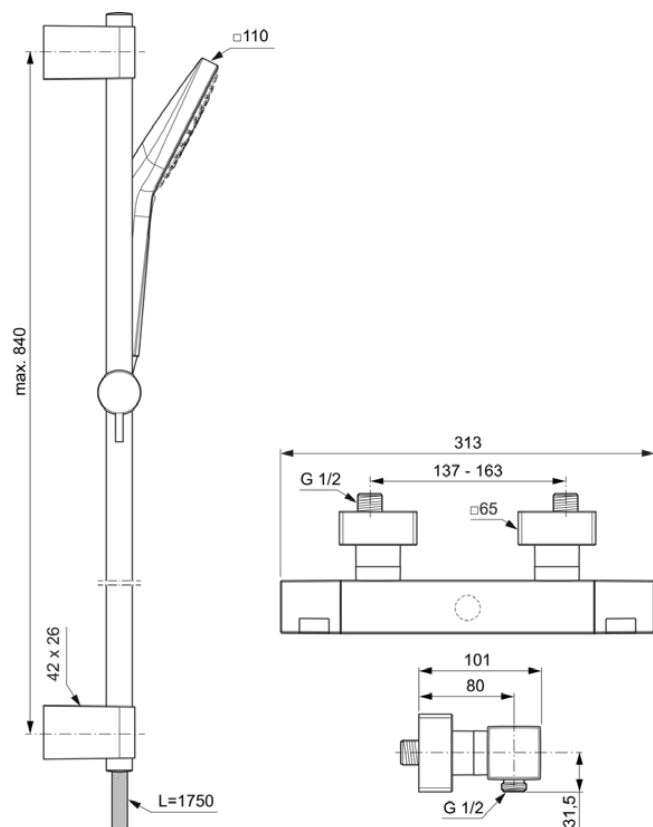

## A7536AA

Ceratherm C100 | Duscharmatur Paket 313x101x65 mm in chrom, 22.0 l/min (3 bar) | Strahlregler, 3 Strahlarten, Thermostatfunktion, Wasser- & Energiesparend, CoolBody, EasyClean, Navigo® Druckknopfumschaltung, Sicherheitssperre, SmartShine Oberfläche

### Allgemeine Informationen

Produktkategorie:	Brausearmaturen
Produktart:	Duscharmatur Paket
Marke:	Ideal Standard
Kollektion:	Ceratherm C100
Farbe:	AA - Chrom
Oberflächenveredelung:	glänzend
Höhe (mm):	65
Breite (mm):	313
Ausladung (mm):	101
Befestigungsart:	Überwurfmutter
Nettogewicht (kg):	2.90
EAN Code:	4015413350150