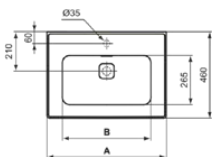

STRADA II

T3635MA

STRADA II | Möbelwaschtisch 1040x460x180 mm in weiß, ohne Hahnloch, mit Überlauf | IdealPlus

Bild & Zeichnung

	A	B	C
T3004...	1040	730	280
T3003...	840	620	280
T2991...	640	475	280
T2988...	540	375	200
T3635...	1040	730	280
T3634...	840	620	280
T3633...	640	475	280
T3632...	540	375	200