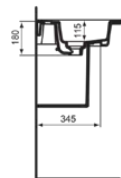

STRADA II

T3635MA

STRADA II | Möbelwaschtisch 1040x460x180 mm in weiß, ohne Hahnloch, mit Überlauf | IdealPlus

Bild & Zeichnung

	A	B	C
T3004...	1040	730	280
T3003...	840	620	280
T2991...	640	475	280
T2988...	540	375	200
T3635...	1040	730	280
T3634...	840	620	280
T3633...	640	475	280
T3632...	540	375	200