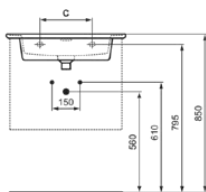

STRADA II

T3635MA

STRADA II | Möbelwaschtisch 1040x460x180 mm in weiß, ohne Hahnloch, mit Überlauf | IdealPlus

Bild & Zeichnung

	A	B	C
T3004...	1040	730	280
T3003...	840	620	280
T2991...	640	475	280
T2988...	540	375	200
T3635...	1040	730	280
T3634...	840	620	280
T3633...	640	475	280
T3632...	540	375	200

Features

IdealPlus

Produktstandards & Zertifikate

Normen:	EN 14688
Leistungserklärung (DoP):	CL25

Produktspezifikationen

Farbcode:	MA
Farbbeschreibung:	weiß
Eckmodell:	Nein
IdealPlus Technologie:	Ja
Geschliffene Unterseite:	Nein
Barrierefreies Produkt:	Nein
Mit Kettenöse:	Nein
Material:	Keramik
Materialspezifikation:	Feinfeuerton
Anzahl von Hahnlöchern je Waschbecken:	0
Anzahl von Waschbecken:	1
Sichtbarer Überlauf:	Ja
PVD Technologie:	Nein
Platzsparendes Modell:	Nein
Ablagefläche:	Hinten / Links / Rechts
Oberflächenveredelung:	glänzend
Form des Überlaufs:	Geschlitzt
Mit Rückwand:	Nein
Mit Verschlussstopfen:	Nein
Mit Überlauf:	Ja
Mit Siphon:	Nein