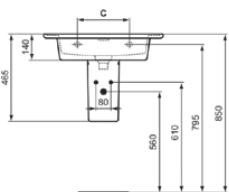

STRADA II

T3635MA

STRADA II | Möbelwaschtisch 1040x460x180 mm in weiß, ohne Hahnloch, mit Überlauf | IdealPlus

Bild & Zeichnung

	A	B	C
T3004...	1040	730	280
T3003...	840	620	280
T2991...	640	475	280
T2988...	540	375	200
T3635...	1040	730	280
T3634...	840	620	280
T3633...	640	475	280
T3632...	540	375	200