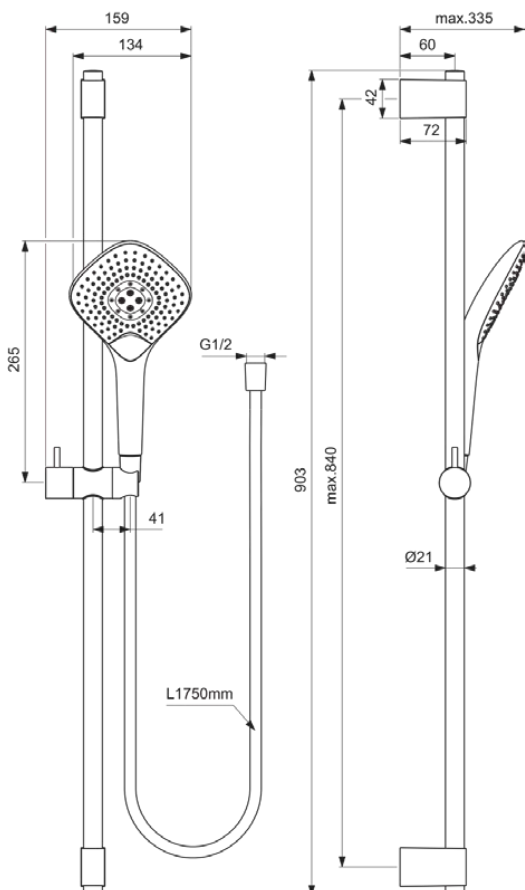

## B1764AA

IDEALRAIN EVO JET | Brausekombination mit Brausestange 159x335x903 mm in chrom, 8 l/min (3 bar) | 3 Strahlarten, Breite Brause

### Allgemeine Informationen

Produktkategorie:	Brausekombinationen
Produktart:	Brausekombination mit Brausestange
Marke:	Ideal Standard
Kollektion:	IDEALRAIN EVO JET
Farbe:	AA - Chrom
Oberflächenveredelung:	glänzend
Höhe (mm):	903
Breite (mm):	159
Ausladung (mm):	335
Befestigungsart:	Befestigungsschrauben
Nettogewicht (kg):	1.44
EAN Code:	3800861060925