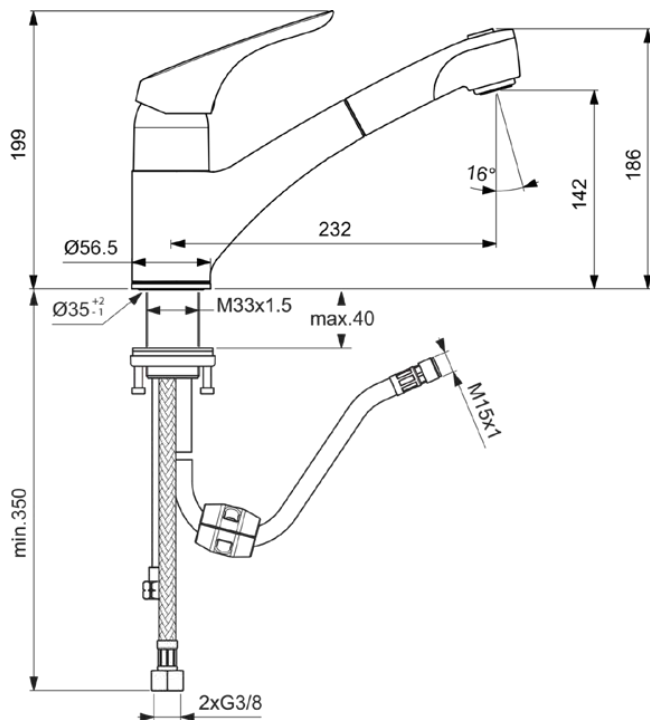

CERASPRINT NEW

B5347AA

CERASPRINT NEW | Küchenarmatur 56.5x199 mm, 232 mm vertikaler Abstand bis Mitte Auslauf in chrom, 12 l/min (3 bar) | Click-Technologie, EPD, 2 Strahlarten, Herausziehbare Handbrause, SmartShine Oberfläche

Bild & Zeichnung

Allgemeine Informationen

Produktkategorie:	Küchenarmaturen
Produktart:	Küchenarmatur
Marke:	Ideal Standard
Kollektion:	CERASPRINT NEW
Designer:	Ideal Standard
Farbe:	AA - Chrom
Oberflächenveredelung:	glänzend
Höhe (mm):	199
Breite (mm):	56.5
Befestigungsart:	Schaftverschraubung
Nettogewicht (kg):	2.68
EAN Code:	3800019252721

Produktspezifikationen

IdealPure Technologie:	Nein
Niederdruckmodell:	Nein
Material:	Metall
Materialspezifikation:	Messing
Maximaler Durchfluss bei 3 bar (l/min):	12
Maximaler Durchfluss bei 3 bar (l/min) für alle Auslässe:	12
Durchfluss bei 3 bar (l) - Auslauf:	12
Betriebs-Höchstdruck (bar):	10
Betriebs-Mindestdruck (bar):	0.5
PVD Technologie:	Nein
Vorfenstermontage:	Nein
Funktionen der herausziehbaren Spülbrause:	Multi jet
Form der Rosette(n):	Rund
Smartshine:	Ja
Auslaufart:	Gegossener Körper
Oberflächenschutz:	verchromt
Oberflächenveredelung:	glänzend
Strahlreglerart:	Luftsprudler
Sichtbarkeit des Strahlreglers:	Sichtbar
Temperaturbegrenzer:	Ja
Griffart:	Betätigungshebel
Art der Temperaturkontrolle:	Manuelle Betätigung
Wassersparend:	Ja
Mit Rückschlagventil:	Ja
Mit Umstelleinheit:	Ja
Mit Rosette(n):	Ja
Mit Durchflussbegrenzer:	Nein
Mit Griff(en):	Ja
Mit Auslass:	Ja
Mit herausziehbarer Spülbrause:	Ja
Befestigungsart:	Schaftverschraubung
Montageart:	Hahnloch