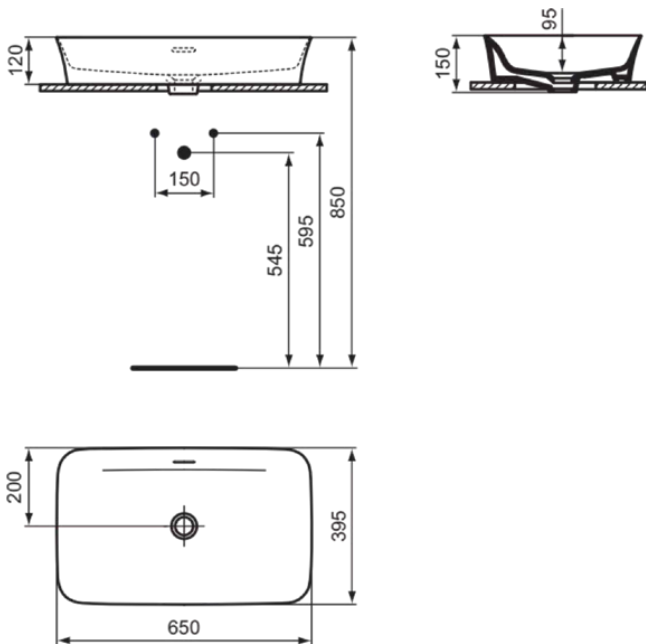

## E1887V9

IPALYSS | Schale 650x400x120 mm in betongrau, ohne Hahnloch, mit Überlauf | Diamatec, Platzsparender Waschtisch

### Allgemeine Informationen

Produktkategorie:	Waschtische
Produktart:	Schale
Marke:	Ideal Standard
Kollektion:	IPALYSS
Designer:	Studio Levien
Farbe:	V9 - Betongrau
Oberflächenveredelung:	satin
Höhe (mm):	120
Breite (mm):	650
Ausladung (mm):	400
Nettogewicht (kg):	10.50
EAN Code:	5017830543046