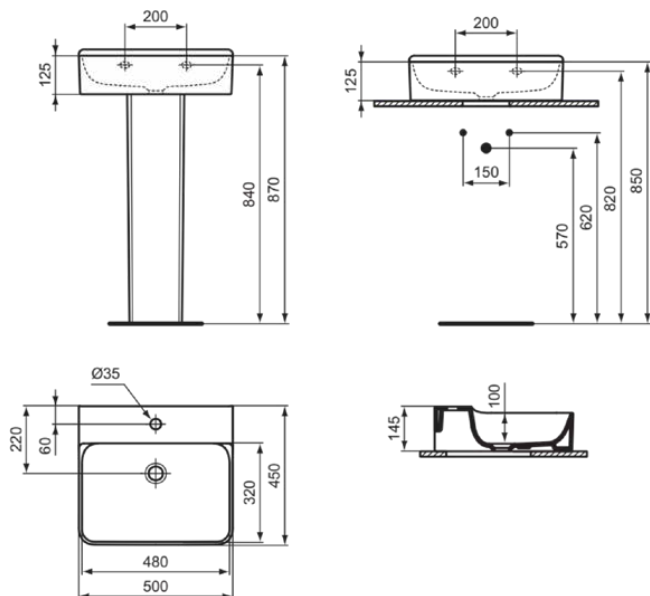

Produktspezifikationen

Farbcode:	MA
Farbbeschreibung:	weiß
IdealPlus Technologie:	Ja
Barrierefreies Produkt:	Nein
Mit Kettenöse:	Nein
Material:	Keramik
Materialspezifikation:	Feinfeuerton
Anzahl von Hahnlöchern je Waschbecken:	1
Anzahl von Waschbecken:	1
Sichtbarer Überlauf:	Ja
PVD Technologie:	Nein
Ablagefläche:	Hinten
Oberflächenveredelung:	glänzend
Position des Hahnlochs:	Mitte
Mit Rückwand:	Nein
Mit Verschlussstopfen:	Nein
Mit Überlauf:	Nein
Mit Siphon:	Nein
Montageart:	wandhängend