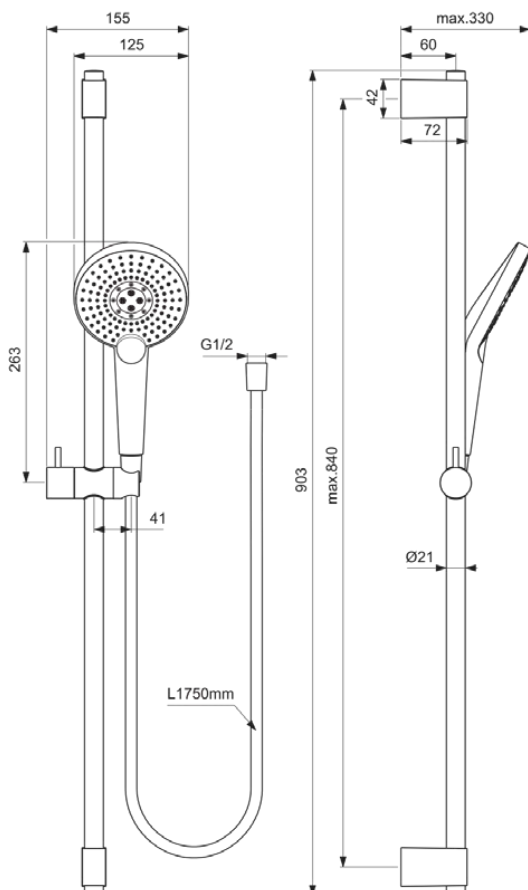

IDEALRAIN EVO JET

B1763AA

IDEALRAIN EVO JET | Brausekombination mit Brausestange 155 mm in chrom, 8 l/min (3 bar) | 3 Strahlarten, Breite Brause

Bild & Zeichnung

Allgemeine Informationen

Produktkategorie:	Brausekombinationen
Produktart:	Brausekombination mit Brausestange
Marke:	Ideal Standard
Kollektion:	IDEALRAIN EVO JET
Farbe:	AA - Chrom
Oberflächenveredelung:	glänzend
Breite (mm):	155
Befestigungsart:	Befestigungsschrauben
Nettogewicht (kg):	1.47
EAN Code:	3800861060918

Features

3 Strahlarten

Breite Brause

Downloads

- [Declaration of Conformity](#)
- [Installation Guide](#)
- [Spare Parts List](#)

Produktstandards & Zertifikate

Name des ACS-Zertifikates:	24 ACC LY 190
Name des BGCC-Zertifikates:	14-NURVSPSRB-3135

Produktspezifikationen

Einstellbare Befestigungspunkte:	Ja
Einstellbarer Sprühmodus:	Ja
Anzahl der Strahlarten:	3
Farbcode:	AA
Farbbeschreibung:	chrom
Verdeckte Befestigung:	Ja
Material:	Metall
Maximaler Durchfluss bei 3 bar (l/min):	8
Maximaler Durchfluss bei 3 bar (l/min) für alle Auslässe:	8
Durchfluss bei 3 bar (l) - Handbrause:	8
PVD Technologie:	Nein
Smartshine:	Ja
Oberflächenschutz:	verchromt
Oberflächenveredelung:	glänzend
Sprühart:	Perlende Stimulation / Massage / Regen
Mit Handbrause:	Ja
Mit Handbrause-Set:	Nein
Mit Kopfbrause:	Nein

IDEALRAIN EVO JET

B1763AA

IDEALRAIN EVO JET | Brausekombination mit Brausestange 155 mm in chrom, 8 l/min (3 bar)
| 3 Strahlarten, Breite Brause

Produktspezifikationen

Mit Lotionspender:	Nein
Mit Brauseschlauch:	Ja
Mit Brausekombination:	Ja
Mit Brausehalter:	Ja
Mit Seifenschale:	Nein
Mit Schwammhalter:	Nein
Mit Wandhalterung:	Nein
Mit Wandanschlussbogen:	Nein
Befestigungsmaterial im Lieferumfang enthalten:	Ja
Befestigungsart:	Befestigungsschrauben
Montageart:	wandhängend