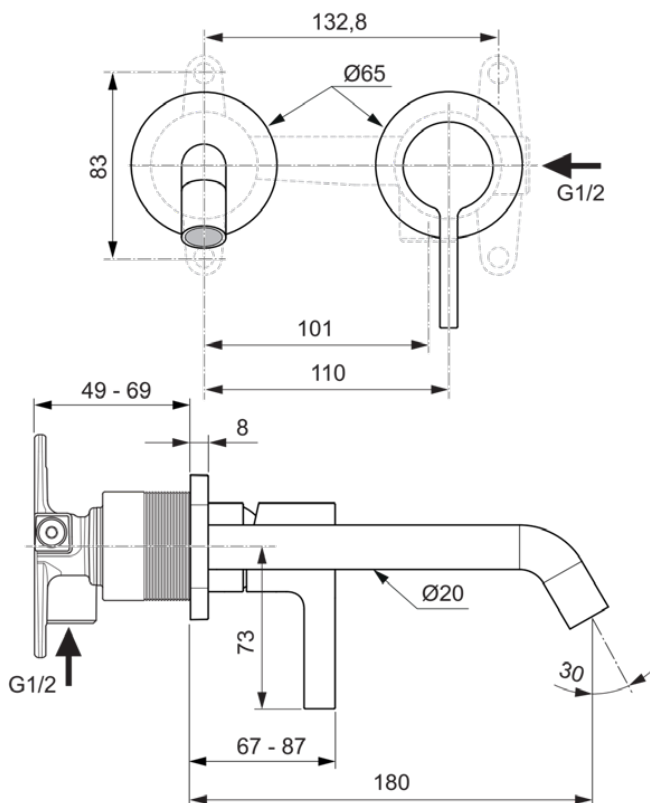

JOY

A7378A5

JOY | Wand-Waschtischarmatur 193x114.5 mm, 180 mm vertikaler Abstand bis Mitte Auslauf in magnetic grey, Kit 1 required (A1313), 5 l/min (3 bar), ohne Ablaufgarnitur | Verdeckter Strahlregler, WRAS, FirmaFlow, PVD Technologie

Bild & Zeichnung

Allgemeine Informationen

| | |
|----------------------------|----------------------------|
| Produktkategorie: | Waschtischarmaturen |
| Produktart: | Wand-Waschtischarmatur |
| Marke: | Ideal Standard |
| Kollektion: | JOY |
| Designer: | Palomba Serafini Associati |
| Farbe: | A5 - Magnetic Grey |
| Oberflächenveredelung: | satın |
| Höhe (mm): | 114,5 |
| Breite (mm): | 193 |
| Befestigungsart: | Kit 1 benötigt |
| Empfohlenes Unterputz-Kit: | A1313 |
| Nettogewicht (kg): | 1,81 |
| EAN Code: | 3800861087298 |