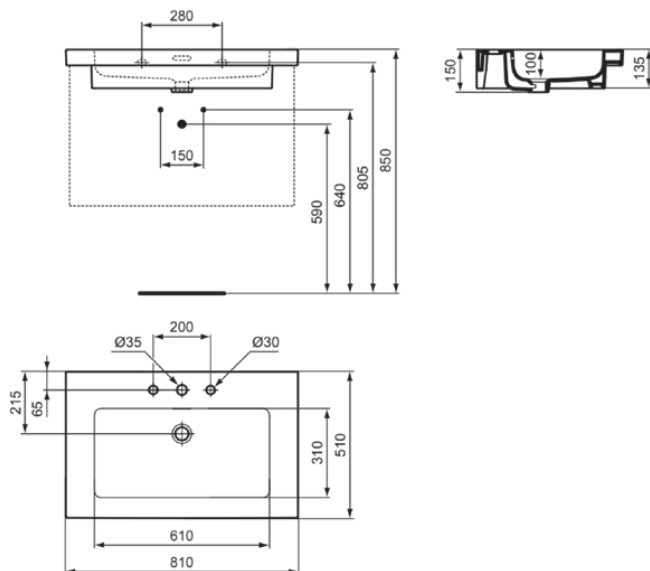

EXTRA

T436401

EXTRA | Möbelwaschtisch 810x510x150 mm in weiß glänzend, 3 Hahnlöcher, mit Überlauf

Bild & Zeichnung

Allgemeine Informationen

Produktkategorie:	Waschtische
Produktart:	Möbelwaschtisch
Marke:	Ideal Standard
Kollektion:	EXTRA
Designer:	Palomba Serafini Associati
Farbe:	01 - Weiß Glänzend
Oberflächenveredelung:	glänzend
Höhe (mm):	150
Breite (mm):	810
Ausladung (mm):	510
Nettogewicht (kg):	24.00
EAN Code:	8014140482581

Produktstandards & Zertifikate

Normen:	EN 14688

Produktspezifikationen

Farbcode:	01
Farbbeschreibung:	weiß glänzend
Geschliffene Unterseite:	Nein
Barrierefreies Produkt:	Nein
Mit Kettenöse:	Nein
Material:	Keramik
Materialspezifikation:	Feinfeuerton
Anzahl von Hahnlöchern je Waschbecken:	3
Anzahl von Waschbecken:	1
Sichtbarer Überlauf:	Ja
PVD Technologie:	Nein
Ablagefläche:	Hinten
Oberflächenveredelung:	glänzend
Position des Hahnlochs:	Links / Rechts / Mitte
Form des Überlaufs:	Geschlitzt
Mit Rückwand:	Nein
Mit Verschlussstopfen:	Nein
Mit Überlauf:	Ja
Mit Siphon:	Nein
Montageart:	wandhängend