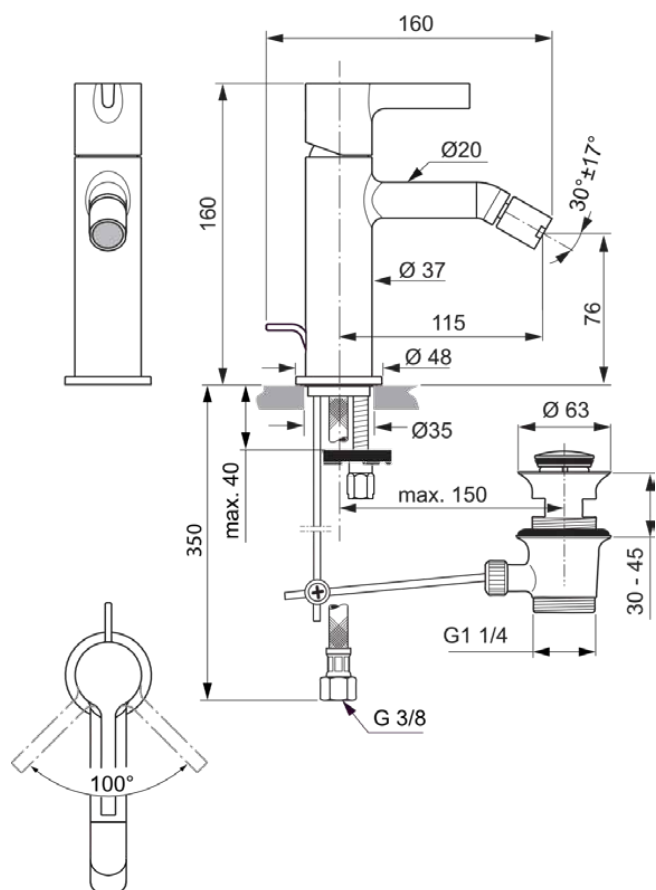

## BC784AA

JOY | Bidet Armatur 48x160x160 mm, 115 mm vertikaler Abstand bis Mitte Auslauf in chrom, 5 l/min (3 bar), mit Ablaufgarnitur | EasyFix, Strahlregler, Einstellbarer Auslauf, EPD, FirmaFlow, SmartShine Oberfläche

### Allgemeine Informationen

Produktkategorie:	Bidetarmaturen
Produktart:	Bidet Armatur
Marke:	Ideal Standard
Kollektion:	JOY
Designer:	Palomba Serafini Associati
Farbe:	AA - Chrom
Oberflächenveredelung:	glänzend
Höhe (mm):	160
Breite (mm):	48
Ausladung (mm):	160
Befestigungsart:	EasyFix
Nettogewicht (kg):	1.58
VVS:	705243104
EAN Code:	3800861086147

### Produktspezifikationen

Anzahl der Rosette(n):	1
Anzahl der Griffe:	1
Kugelgelenk-Anschlussgewinde:	M16x1 / M16,5x5
Farbcode:	AA
Farbbeschreibung:	chrom
FirmaFlow Kartusche:	Ja
Griffposition:	Oben
Mit Kettenöse:	Nein
Niederdruckmodell:	Nein
Material:	Metall

JOY

BC784AA

JOY | Bidet Armatur 48x160x160 mm, 115 mm vertikaler Abstand bis Mitte Auslauf in chrom, 5 l/min (3 bar), mit Ablaufgarnitur | EasyFix, Strahlregler, Einstellbarer Auslauf, EPD, FirmaFlow, SmartShine Oberfläche