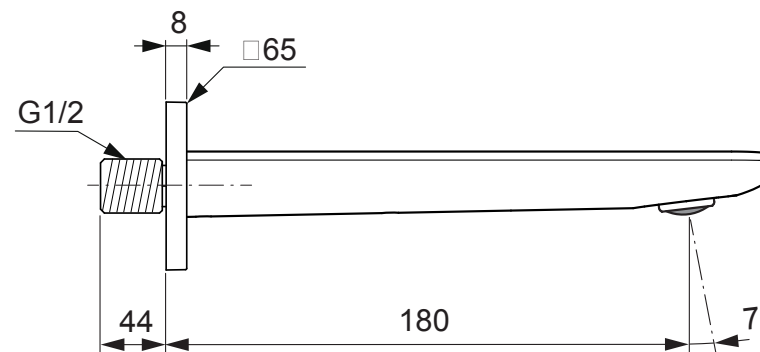

XX = AA, GN, ...

Pos.	Part No.
1	A 861 437 NU
2	A 861 438 XX
3	A 861 439 XX
4	A 861 436 NU

CONCA

BC 769 ..

Ideal Standard

0820 / A 868 618

Ideal Standard International NV  
Corporate Village - Gent Building  
Da Vincilaan 2  
1935 Zaventem  
Belgium

[www.idealstandardinternational.com](http://www.idealstandardinternational.com)

	<b>P</b>	<b>bar</b>	MIN. 0,5		MAX. 5		<b>Q</b> (3 bar)
	<b>T</b>	<b>°C</b>		MAX. 80	MIN. 10		
							??