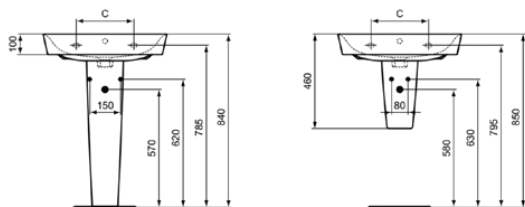

CONNECT AIR

E030101

CONNECT AIR | Waschtisch 500x450x160 mm in weiß glänzend, 1 Hahnloch, mit Überlauf | Platzsparender Waschtisch

Bild & Zeichnung

Allgemeine Informationen

Produktkategorie:	Waschtische
Produktart:	Waschtisch
Marke:	Ideal Standard
Kollektion:	CONNECT AIR
Designer:	Studio Levien
Farbe:	01 - Weiß Glänzend
Oberflächenveredelung:	glänzend
Höhe (mm):	160
Breite (mm):	500
Ausladung (mm):	450
Nettogewicht (kg):	12.08
EAN Code:	5017830514459

Features

Platzsparender Waschtisch

Downloads

- EPD

Produktstandards & Zertifikate

Normen:	EN 14688
Leistungserklärung (DoP):	CL25

Produktspezifikationen

Farbcode:	01
Farbbeschreibung:	weiß glänzend
Barrierefreies Produkt:	Nein
Mit Kettenöse:	Nein
Material:	Keramik
Materialspezifikation:	Feinfeuerton
Anzahl von Hahnlöchern je Waschbecken:	1
Anzahl von Waschbecken:	1
Sichtbarer Überlauf:	Ja
PVD Technologie:	Nein
Ablagefläche:	Hinten
Oberflächenveredelung:	glänzend
Position des Hahnlochs:	Mitte
Form des Überlaufs:	Rund
Mit Rückwand:	Nein
Mit Verschlussstopfen:	Nein
Mit Überlauf:	Ja
Mit Siphon:	Nein