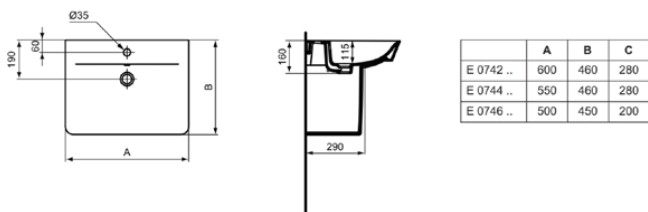

CONNECT AIR

E030101

CONNECT AIR | Waschtisch 500x450x160 mm in weiß glänzend, 1 Hahnloch, mit Überlauf | Platzsparender Waschtisch

Bild & Zeichnung

Allgemeine Informationen

Produktkategorie:	Waschtische
Produktart:	Waschtisch
Marke:	Ideal Standard
Kollektion:	CONNECT AIR
Designer:	Studio Levien
Farbe:	01 - Weiß Glänzend
Oberflächenveredelung:	glänzend
Höhe (mm):	160
Breite (mm):	500
Ausladung (mm):	450
Nettogewicht (kg):	12.08
EAN Code:	5017830514459

Features

Platzsparender Waschtisch

Downloads

- EPD

Produktstandards & Zertifikate

Normen:	EN 14688
Leistungserklärung (DoP):	CL25

Produktspezifikationen

Farbcode:	01
Farbbeschreibung:	weiß glänzend
Barrierefreies Produkt:	Nein
Mit Kettenöse:	Nein
Material:	Keramik
Materialspezifikation:	Feinfeuerton
Anzahl von Hahnlöchern je Waschbecken:	1
Anzahl von Waschbecken:	1
Sichtbarer Überlauf:	Ja
PVD Technologie:	Nein
Ablagefläche:	Hinten
Oberflächenveredelung:	glänzend
Position des Hahnlochs:	Mitte
Form des Überlaufs:	Rund
Mit Rückwand:	Nein
Mit Verschlussstopfen:	Nein
Mit Überlauf:	Ja
Mit Siphon:	Nein