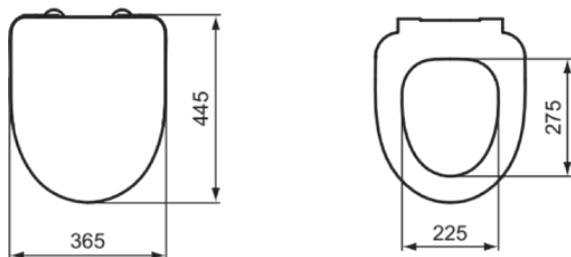

### Allgemeine Informationen

Produktkategorie:	WC-Sitze
Produktart:	Sandwich Sitz
Marke:	Ideal Standard
Kollektion:	I.LIFE A
Designer:	Palomba Serafini Associati
Farbe:	01 - Weiß Glänzend
Oberflächenveredelung:	glänzend
Höhe (mm):	40
Breite (mm):	365
Ausladung (mm):	445
Befestigungsart:	Scharnierset
Nettogewicht (kg):	2.00
VVS:	615324200
EAN Code:	8014140486107