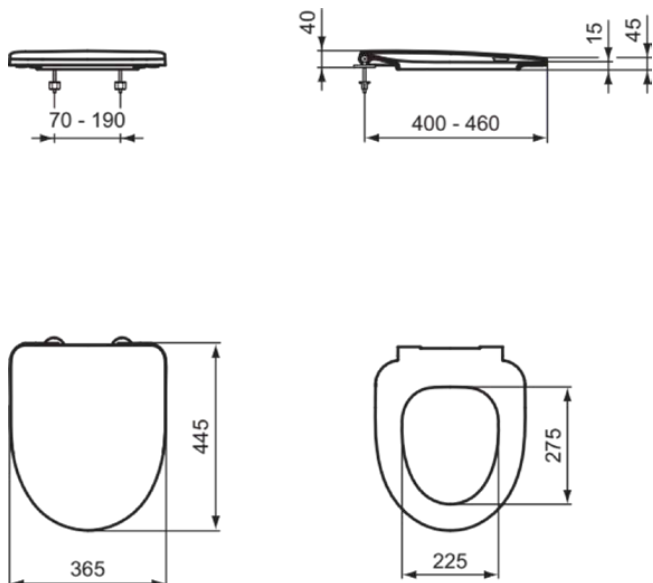

I.LIFE A

T467701

I.LIFE A | Wrapover Sitz 365x445x40 mm in weiß glänzend | SoftClosing WC

Bild & Zeichnung

Allgemeine Informationen

Produktkategorie:	WC-Sitze
Produktart:	Wrapover Sitz
Marke:	Ideal Standard
Kollektion:	I.LIFE A
Designer:	Palomba Serafini Associati
Farbe:	01 - Weiß Glänzend
Oberflächenveredelung:	glänzend
Höhe (mm):	40
Breite (mm):	365
Ausladung (mm):	445
Befestigungsart:	Scharnierset
Nettogewicht (kg):	2.00
VVS:	615324200
EAN Code:	8014140486107

Features

SoftClosing WC

Downloads

- [Spare Parts List](#)

Produktspezifikationen

Diebstahlschutz:	Nein
Schließmechanismus:	Soft close
Farbcode:	01
Farbbeschreibung:	weiß glänzend
Befestigungsart:	Oben
Geeignet für handelsübliche Toiletten:	Nein
Gefahrgut:	Nein
Material des Scharniers:	Edelstahl
Scharnieraufnahme:	Scharnier in Ring eingelassen
Material:	Kunststoff
Materialspezifikation:	Duroplast
PVD Technologie:	Nein
Schnellwechsel Option:	Nein
Schlankes Modell:	Ja
Oberflächenveredelung:	glänzend
Mit Hygieneausparung / fester Toilettensitz:	Nein
Mit Motiv:	Nein