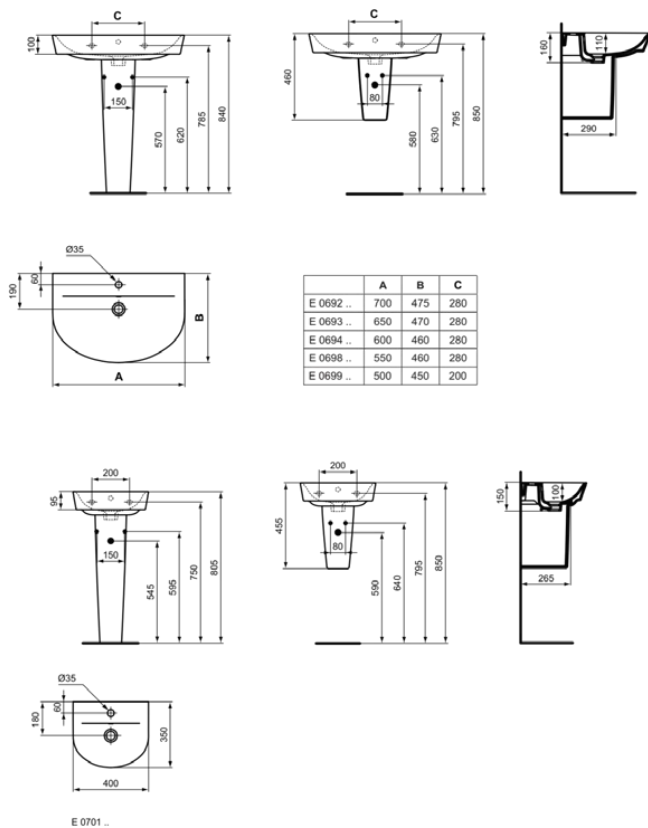

CONNECT AIR

E069401

CONNECT AIR | Waschtisch 600x460x160 mm in weiß glänzend, 1 Hahnloch, mit Überlauf

Bild & Zeichnung

Allgemeine Informationen

Produktkategorie:	Waschtische
Produktart:	Waschtisch
Marke:	Ideal Standard
Kollektion:	CONNECT AIR
Designer:	Studio Levien
Farbe:	01 - Weiß Glänzend
Oberflächenveredelung:	glänzend
Höhe (mm):	160
Breite (mm):	600
Ausladung (mm):	460
Nettogewicht (kg):	14.10
EAN Code:	5017830526032

Downloads

- [EPD](#)

Produktstandards & Zertifikate

Normen:	EN 14688
Leistungserklärung (DoP):	CL25

Produktspezifikationen

Farbcode:	01
Farbbeschreibung:	weiß glänzend
Barrierefreies Produkt:	Nein
Mit Kettenöse:	Nein
Material:	Keramik
Materialspezifikation:	Feinfeuerton
Anzahl von Hahnöchern je Waschbecken:	1
Anzahl von Waschbecken:	1
Sichtbarer Überlauf:	Ja
PVD Technologie:	Nein
Ablagefläche:	Hinten
Oberflächenveredelung:	glänzend
Position des Hahnlochs:	Mitte
Form des Überlaufs:	Rund
Mit Rückwand:	Nein
Mit Verschlussstopfen:	Nein
Mit Überlauf:	Ja
Mit Siphon:	Nein
Montageart:	wandhängend