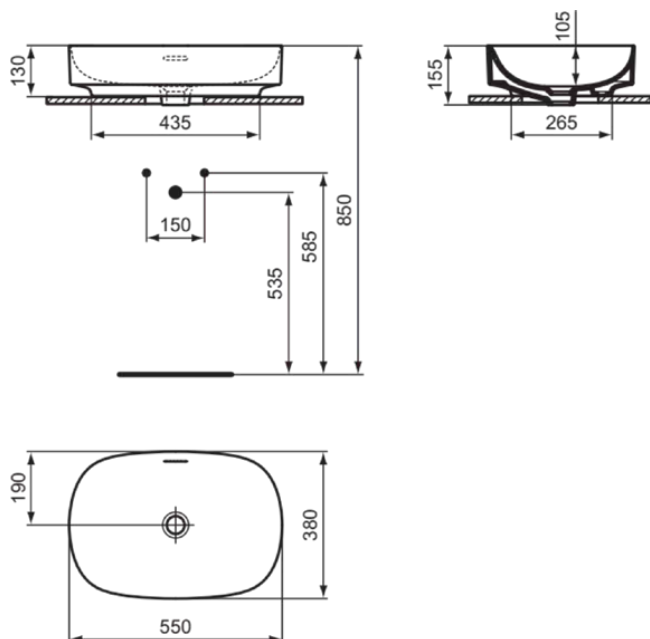

LINDA-X

T4401V1

LINDA-X | Schale 550x380x155 mm in weiß seidenmatt, ohne Hahnloch, mit Überlauf | Diamatec, Platzsparender Waschtisch

Bild & Zeichnung

Allgemeine Informationen

Produktkategorie:	Waschtische
Produktart:	Schale
Marke:	Ideal Standard
Kollektion:	LINDA-X
Designer:	Palomba Serafini Associati
Farbe:	V1 - Weiß Seidenmatt
Oberflächenveredelung:	satın
Höhe (mm):	155
Breite (mm):	550
Ausladung (mm):	380
Nettogewicht (kg):	9,80
EAN Code:	8014140484981

Features

Diamatec

Platzsparender Waschtisch

Downloads

- [Installation Guide](#)

Produktstandards & Zertifikate

Normen:	EN 14688
Leistungserklärung (DoP):	CL25

Produktspezifikationen

LINDA-X

T4401V1

LINDA-X | Schale 550x380x155 mm in weiß seidenmatt, ohne Hahnloch, mit Überlauf | Diamatec, Platzsparender Waschtisch

Produktspezifikationen

Mit Siphon:	Nein
Montageart:	Aufgesetzt

Ihr Kontakt vor Ort: