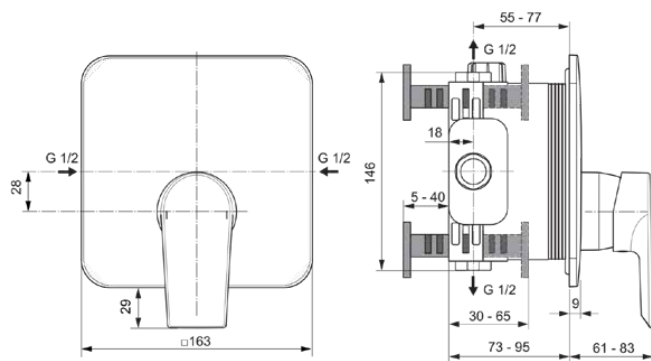

TESI

A6585AA

TESI | Brausearmatur UP Bausatz 2 163x61x192 mm in chrom, Kit 1 required (A1000), 25 l/min (3 bar) | Click-Technologie, EPD, SmartShine Oberfläche, NF-zertifiziert

Bild & Zeichnung

Allgemeine Informationen

Produktkategorie:	Brausearmaturen
Produktart:	Brausearmatur UP Bausatz 2
Marke:	Ideal Standard
Kollektion:	TESI
Designer:	Artefakt
Farbe:	AA - Chrom
Oberflächenveredelung:	glänzend
Höhe (mm):	192
Breite (mm):	163
Ausladung (mm):	61 - 83
Befestigungsart:	Kit 1 benötigt
Empfohlenes Unterputz-Kit:	A1000
Nettogewicht (kg):	0.99
EAN Code:	4015413338493

Name des NF-Zertifikates:	E1 C2 A3 U3 - IA
Name des ACS-Zertifikates:	20 ACC LY 099

Produktspezifikationen

Anzahl der Rosette(n):	1
Anzahl der Griffe:	1
Farbcode:	AA
Farbbeschreibung:	chrom
Cool Body Technologie:	Nein
Absperrbare S-Anschlüsse:	Nein
Einstellbar Spülzeit:	Nein
Griff-Anwendung:	Volumen & Temperaturkontrolle
Griffposition:	Vorderseite
Material:	Metall
Material der Rosette(n):	Messing
Material des Griffs:	Metall
Materialspezifikation:	Messing