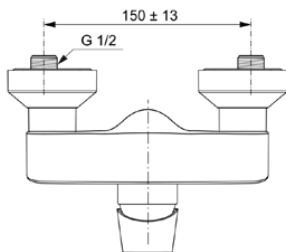

CONNECT AIR

A7032AA

CONNECT AIR | Brausearmatur AP 207x145x126 mm in chrom, 24 l/min (3 bar) | Click-Technologie, EPD, FirmaFlow, SmartShine Oberfläche

Bild & Zeichnung

Allgemeine Informationen

Produktkategorie:	Brausearmaturen
Produktart:	Brausearmatur AP
Marke:	Ideal Standard
Kollektion:	CONNECT AIR
Designer:	Ideal Standard
Farbe:	AA - Chrom
Oberflächenveredelung:	glänzend
Höhe (mm):	126
Breite (mm):	207
Ausladung (mm):	145 - 145
Befestigungsart:	S-Anschluss
Nettogewicht (kg):	1.57
EAN Code:	4015413342100

CONNECT AIR

A7032AA

CONNECT AIR | Brausearmatur AP 207x145x126 mm in chrom, 24 l/min (3 bar) | Click-Technologie, EPD, FirmaFlow, SmartShine Oberfläche

Produktspezifikationen

Maximaler Durchfluss bei 3 bar (l/min):	24
Maximaler Durchfluss bei 3 bar (l/min) für alle Auslässe:	24
Durchfluss bei 3 bar (l) - Auslauf:	24
Betriebs-Höchstdruck (bar):	10
Betriebs-Mindestdruck (bar):	0,5
Geräuschgedämpfte S-Anschlüsse:	Nein
PVD Technologie:	Nein
Form der Rosette(n):	Rund
Gewindeanschluss des Brauseschlauchs:	G 1/2
Smartshine:	Ja
Oberflächenschutz:	verchromt
Oberflächenveredelung:	glänzend
Temperaturbegrenzer:	Ja
Griffart:	Betätigungshebel
Art der Temperaturkontrolle:	Manuelle Betätigung
Mit S-Anschlüssen:	Ja
Mit Rosette(n):	Ja
Mit Griff(en):	Ja
Mit Handbrause-Set:	Nein
Mit Kopfbrause:	Nein
Mit Brausekombination:	Nein
Befestigungsart:	S-Anschluss
Montageart:	wandhängend