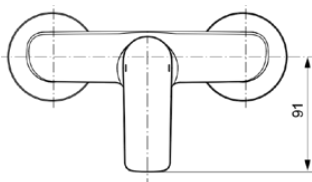

CONNECT AIR

A7032AA

CONNECT AIR | Brausearmatur AP 207x145x126 mm in chrom, 24 l/min (3 bar) | Click-Technologie, EPD, FirmaFlow, SmartShine Oberfläche

Bild & Zeichnung

Allgemeine Informationen

Produktkategorie:	Brausearmaturen
Produktart:	Brausearmatur AP
Marke:	Ideal Standard
Kollektion:	CONNECT AIR
Designer:	Ideal Standard
Farbe:	AA - Chrom
Oberflächenveredelung:	glänzend
Höhe (mm):	126
Breite (mm):	207
Ausladung (mm):	145 - 145
Befestigungsart:	S-Anschluss
Nettogewicht (kg):	1.57
EAN Code:	4015413342100

Name des ACS-Zertifikates:	21 ACC LY 067_222
Name des BAQUA-Zertifikates:	18/022/27

Produktspezifikationen

Anzahl der Rosette(n):	2
Anzahl der Griffe:	1
Farbcode:	AA
Farbbeschreibung:	chrom
Cool Body Technologie:	Nein
Absperrbare S-Anschlüsse:	Nein
DVGW-Eigensicher:	Ja
FirmaFlow Kartusche:	Ja
Einstellbar Spülzeit:	Nein
Griffposition:	Vorderseite
Material:	Metall
Material des Griffs:	Metall
Materialspezifikation:	Messing

CONNECT AIR

A7032AA

CONNECT AIR | Brausearmatur AP 207x145x126 mm in chrom, 24 l/min (3 bar) | Click-Technologie, EPD, FirmaFlow, SmartShine Oberfläche

Produktspezifikationen

Maximaler Durchfluss bei 3 bar (l/min):	24
Maximaler Durchfluss bei 3 bar (l/min) für alle Auslässe:	24
Durchfluss bei 3 bar (l) - Auslauf:	24
Betriebs-Höchstdruck (bar):	10
Betriebs-Mindestdruck (bar):	0,5
Geräuschgedämpfte S-Anschlüsse:	Nein
PVD Technologie:	Nein
Form der Rosette(n):	Rund
Gewindeanschluss des Brauseschlauchs:	G 1/2
Smartshine:	Ja
Oberflächenschutz:	verchromt
Oberflächenveredelung:	glänzend
Temperaturbegrenzer:	Ja
Griffart:	Betätigungshebel
Art der Temperaturkontrolle:	Manuelle Betätigung
Mit S-Anschlüssen:	Ja
Mit Rosette(n):	Ja
Mit Griff(en):	Ja
Mit Handbrause-Set:	Nein
Mit Kopfbrause:	Nein
Mit Brausekombination:	Nein
Befestigungsart:	S-Anschluss
Montageart:	wandhängend