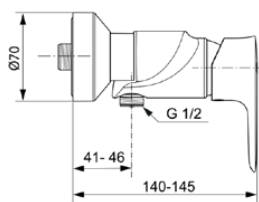

CONNECT AIR

A7032AA

CONNECT AIR | Brausearmatur AP 207x145x126 mm in chrom, 24 l/min (3 bar) | Click-Technologie, EPD, FirmaFlow, SmartShine Oberfläche

Bild & Zeichnung

Allgemeine Informationen

Produktkategorie:	Brausearmaturen
Produktart:	Brausearmatur AP
Marke:	Ideal Standard
Kollektion:	CONNECT AIR
Designer:	Ideal Standard
Farbe:	AA - Chrom
Oberflächenveredelung:	glänzend
Höhe (mm):	126
Breite (mm):	207
Ausladung (mm):	145 - 145
Befestigungsart:	S-Anschluss
Nettogewicht (kg):	1.57
EAN Code:	4015413342100

CONNECT AIR

A7032AA

CONNECT AIR | Brausearmatur AP 207x145x126 mm in chrom, 24 l/min (3 bar) | Click-Technologie, EPD, FirmaFlow, SmartShine Oberfläche

Produktspezifikationen

Maximaler Durchfluss bei 3 bar (l/min):	24
Maximaler Durchfluss bei 3 bar (l/min) für alle Auslässe:	24
Durchfluss bei 3 bar (l) - Auslauf:	24
Betriebs-Höchstdruck (bar):	10
Betriebs-Mindestdruck (bar):	0,5
Geräuschgedämpfte S-Anschlüsse:	Nein
PVD Technologie:	Nein
Form der Rosette(n):	Rund
Gewindeanschluss des Brauseschlauchs:	G 1/2
Smartshine:	Ja
Oberflächenschutz:	verchromt
Oberflächenveredelung:	glänzend
Temperaturbegrenzer:	Ja
Griffart:	Betätigungshebel
Art der Temperaturkontrolle:	Manuelle Betätigung
Mit S-Anschlüssen:	Ja
Mit Rosette(n):	Ja
Mit Griff(en):	Ja
Mit Handbrause-Set:	Nein
Mit Kopfbrause:	Nein
Mit Brausekombination:	Nein
Befestigungsart:	S-Anschluss
Montageart:	wandhängend