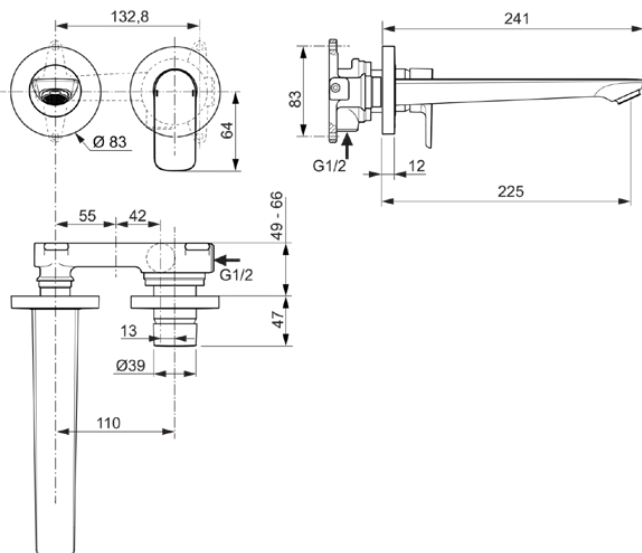

CONNECT AIR

A7009A5

CONNECT AIR | Wand-Waschtischarmatur 193x241x106 mm, 225 mm vertikaler Abstand bis Mitte Auslauf in magnetic grey, Kit 1 required (A5948), 5 l/min (3 bar), ohne Ablaufgarnitur | FirmaFlow, PVD Technologie

Bild & Zeichnung

Allgemeine Informationen

Produktkategorie:	Waschtischarmaturen
Produktart:	Wand-Waschtischarmatur
Marke:	Ideal Standard
Kollektion:	CONNECT AIR
Designer:	Ideal Standard
Farbe:	A5 - Magnetic Grey
Oberflächenveredelung:	satın
Höhe (mm):	106
Breite (mm):	193
Ausladung (mm):	241
Befestigungsart:	Kit 1 benötigt
Empfohlenes Unterputz-Kit:	A5948
Nettogewicht (kg):	1.57
EAN Code:	4015413346733

Produktspezifikationen

Anzahl der Rosette(n):	2
Anzahl der Griffe:	1
BlueStart Technologie:	Nein
Farbcode:	A5
Farbbeschreibung:	magnetic grey
Cool Body Technologie:	Nein
Easy-Fix Technologie:	Nein
FirmaFlow Kartusche:	Ja
Griff-Anwendung:	Volumen & Temperaturkontrolle
Griffposition:	Vorderseite
Mit Kettenöse:	Nein
Integrierte Elektronik:	Nein
Niederdruckmodell:	Nein
Material:	Metall
Material des Griffs:	Metall
Materialspezifikation:	Messing