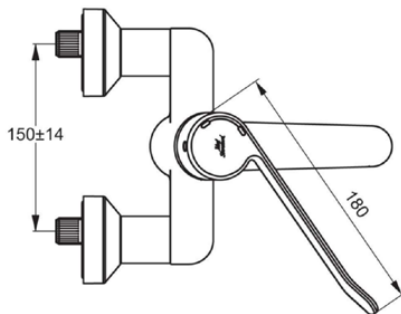

CERAPLUS

B8222AA

CERAPLUS | Wand-Waschtischarmatur, 230 mm vertikaler Abstand bis Mitte Auslauf in chrom, 20 l/min (3 bar), ohne Ablaufgarnitur | Sequentielle Kartusche, EPD, FirmaFlow, SmartShine Oberfläche

Bild & Zeichnung

Allgemeine Informationen

Produktkategorie:	Waschtischarmaturen
Produktart:	Wand-Waschtischarmatur
Marke:	Ideal Standard
Kollektion:	CERAPLUS
Designer:	Artefakt
Farbe:	AA - Chrom
Oberflächenveredelung:	glänzend
Befestigungsart:	S-Anschluss
Nettogewicht (kg):	2.92
EAN Code:	3800861002871

Normen:	EN 248 DIN 4109-1 EN 200
Name des ABPZ-Testreports:	PA-IX 18695/IA
Name des BGCC-Zertifikates:	14-NURVSPSRB-3136
Name des RO_TA-Zertifikates:	AT003-05-492-2015

Produktspezifikationen

Anzahl der Rosette(n):	2
Anzahl der Griffe:	1
BlueStart Technologie:	Nein
Farbcode:	AA
Farbbeschreibung:	chrom
Cool Body Technologie:	Nein
Absperrbare S-Anschlüsse:	Ja
DVGW-Eigensicher:	Nein
Easy-Fix Technologie:	Nein
FirmaFlow Kartusche:	Ja
Griff-Anwendung:	Volumenkontrolle
Griffposition:	Oben
IdealPure Technologie:	Nein
Mit Kettenöse:	Nein
Integrierte Elektronik:	Nein