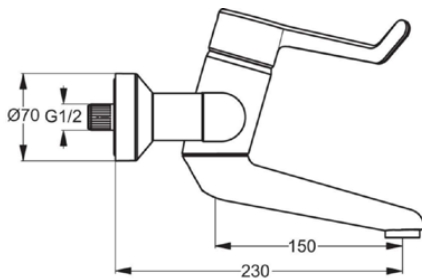

CERAPLUS

B8222AA

CERAPLUS | Wand-Waschtischarmatur, 230 mm vertikaler Abstand bis Mitte Auslauf in chrom, 20 l/min (3 bar), ohne Ablaufgarnitur | Sequentielle Kartusche, EPD, FirmaFlow, SmartShine Oberfläche

Bild & Zeichnung

Allgemeine Informationen

Produktkategorie:	Waschtischarmaturen
Produktart:	Wand-Waschtischarmatur
Marke:	Ideal Standard
Kollektion:	CERAPLUS
Designer:	Artefakt
Farbe:	AA - Chrom
Oberflächenveredelung:	glänzend
Befestigungsart:	S-Anschluss
Nettogewicht (kg):	2.92
EAN Code:	3800861002871

Normen:	EN 248 DIN 4109-1 EN 200
Name des ABPZ-Testreports:	PA-IX 18695/IA
Name des BGCC-Zertifikates:	14-NURVSPSRB-3136
Name des RO_TA-Zertifikates:	AT003-05-492-2015

Produktspezifikationen

Anzahl der Rosette(n):	2
Anzahl der Griffe:	1
BlueStart Technologie:	Nein
Farbcode:	AA
Farbbeschreibung:	chrom
Cool Body Technologie:	Nein
Absperrbare S-Anschlüsse:	Ja
DVGW-Eigensicher:	Nein
Easy-Fix Technologie:	Nein
FirmaFlow Kartusche:	Ja
Griff-Anwendung:	Volumenkontrolle
Griffposition:	Oben
IdealPure Technologie:	Nein
Mit Kettenöse:	Nein
Integrierte Elektronik:	Nein