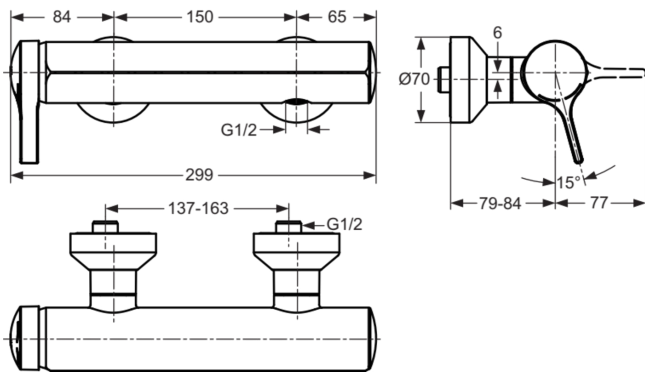

MELANGE

A4269AA

MELANGE | Brausearmatur AP 299x156x112 mm in chrom, 20.5 l/min (3 bar) | EPD, SmartShine Oberfläche

Bild & Zeichnung

Allgemeine Informationen

Produktkategorie:	Brausearmaturen
Produktart:	Brausearmatur AP
Marke:	Ideal Standard
Kollektion:	MELANGE
Designer:	Artefakt
Colour:	AA - Chrom
Oberflächenveredelung:	glänzend
Maximale Höhe (mm):	112
Maximale Breite (mm):	299
Ausladung (mm):	156 - 161
Befestigungsart:	S-Anschluss
Nettogewicht (kg):	2.41
EAN Code:	4015413316620

Produktspezifikationen

Anzahl der Rosette(n):	2
Anzahl der Griffe:	1
Farbcode:	AA
Farbbeschreibung:	chrom
Cool Body Technologie:	Nein
Absperrbare S-Anschlüsse:	Nein
DVGW-Eigensicher:	Ja
Einstellbar Spülzeit:	Nein
Griffposition:	Seitlich
Material:	Metall
Materialspezifikation:	Messing
Maximaler Durchfluss bei 3 bar (l/min):	20.5
Maximaler Durchfluss bei 3 bar (l/min) für alle Auslässe:	20.5

MELANGE

A4269AA

MELANGE | Brausearmatur AP 299x156x112 mm in chrom, 20.5 l/min (3 bar) | EPD, SmartShine Oberfläche

Produktspezifikationen

Durchfluss bei 3 bar (l) - Auslauf:	20.5
Betriebs-Höchstdruck (bar):	10
Betriebs-Mindestdruck (bar):	0.5
Geräuschgedämpfte S-Anschlüsse:	Nein
PVD Technologie:	Nein
Form der Rosette(n):	Rund
Gewindeanschluss des Brauseschlauchs:	G 1/2
Smartshine:	Ja
Oberflächenschutz:	verchromt
Oberflächenveredelung:	glänzend
Temperaturbegrenzer:	Ja
Griffart:	Betätigungshebel
Art der Temperaturkontrolle:	Manuelle Betätigung
Mit S-Anschlüssen:	Ja
Mit Rosette(n):	Ja
Mit Griff(en):	Ja
Mit Handbrause-Set:	Nein
Mit Kopfbrause:	Nein
Mit Brausekombination:	Nein
Befestigungsart:	S-Anschluss
Montageart:	wandhängend