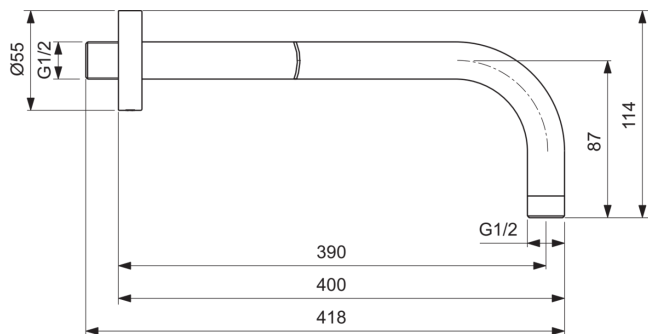

## B9445A2

IDEALRAIN | Decken- & Wandanschluss 55x418x114 mm, 400 mm vertikaler Abstand bis Mitte Auslauf in brushed gold | PVD Technologie

### Allgemeine Informationen

Produktkategorie:	Duschezubehör
Produktart:	Decken- & Wandanschluss
Marke:	Ideal Standard
Kollektion:	IDEALRAIN
Colour:	A2 - Brushed Gold
Oberflächenveredelung:	satin
Maximale Höhe (mm):	114
Maximale Breite (mm):	55
Ausladung (mm):	418
Nettogewicht (kg):	0.34
EAN Code:	3800861094999