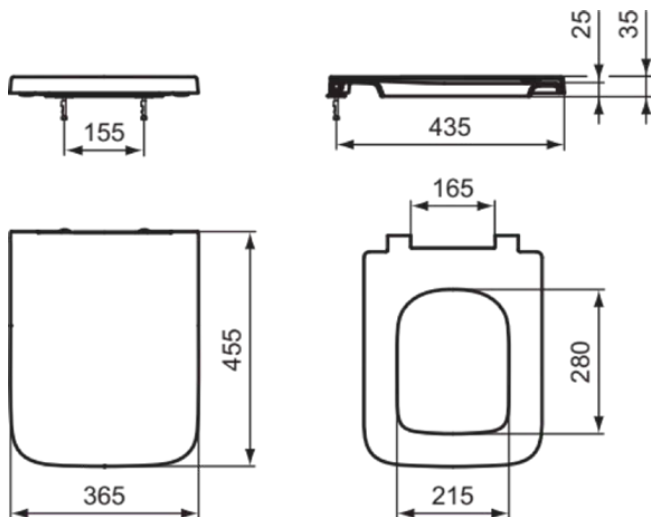

BLEND CUBE

T392701

BLEND CUBE | Wrapover Sitz 365x455x35 mm in weiß glänzend | SoftClosing WC

Bild & Zeichnung

Allgemeine Informationen

Produktkategorie:	WC-Sitze
Produktart:	Wrapover Sitz
Marke:	Ideal Standard
Kollektion:	BLEND CUBE
Designer:	Palomba Serafini Associati
Farbe:	01 - Weiß Glänzend
Oberflächenveredelung:	glänzend
Höhe (mm):	35
Breite (mm):	365
Ausladung (mm):	455
Befestigungsart:	Scharniereset
Nettogewicht (kg):	2.30
EAN Code:	8014140467571