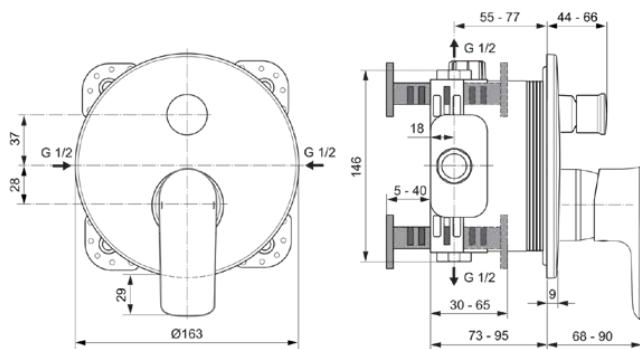

CONNECT AIR

A7035GN

CONNECT AIR | Badearmatur UP Bausatz 2 163x68x192 mm in silver storm, Kit 1 required (A1000), 23.0 l/min (3 bar) | Click-Technologie, EPD, PVD Technologie

Bild & Zeichnung

Allgemeine Informationen

Produktkategorie:	Badearmaturen
Produktart:	Badearmatur UP Bausatz 2
Marke:	Ideal Standard
Kollektion:	CONNECT AIR
Designer:	Ideal Standard
Colour:	GN - Silver Storm
Oberflächenveredelung:	satin
Höhe (mm):	192
Breite (mm):	163
Ausladung (mm):	68 - 90
Befestigungsart:	Kit 1 benötigt
Empfohlenes Unterputz-Kit:	A1000
Nettogewicht (kg):	1.03
EAN Code:	4015413346931

Produktspezifikationen

Anzahl der Rosette(n):	1
Anzahl der Griffe:	1
Farbcode:	GN
Farbbeschreibung:	silver storm
Cool Body Technologie:	Nein
Absperrbare S-Anschlüsse:	Nein
Einstellbar Spülzeit:	Nein
Griffposition:	Vorderseite
Material:	Metall
Material der Rosette(n):	Kunststoff
Materialspezifikation:	Messing
Maximaler Durchfluss bei 3 bar (l/min):	23.0
Maximaler Durchfluss bei 3 bar (l/min) für alle Auslässe:	23/23