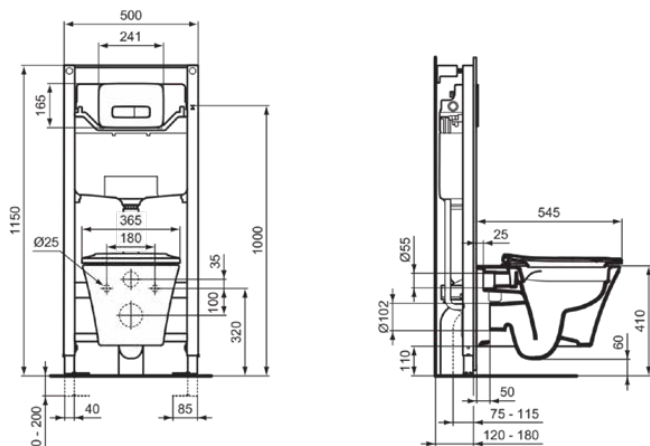

CONNECT AIR

E248201

CONNECT AIR | Wand-WC Paket 365x545x390 mm in weiß glänzend, CL1 Vollspülung 4.5 - 6 l/min, horizontaler Ablauf | CL1, Spülrandlose Spültechnologie RimLS+, SoftClosing WC

Bild & Zeichnung

Allgemeine Informationen

Produktkategorie:	Toiletten
Produktart:	Wand-WC Paket
Marke:	Ideal Standard
Kollektion:	CONNECT AIR
Designer:	Studio Levien
Farbe:	01 - Weiß Glänzend
Oberflächenveredelung:	glänzend
Höhe (mm):	390
Breite (mm):	365
Ausladung (mm):	545
Befestigungsart:	Scharnierset
Nettogewicht (kg):	21.50
EAN Code:	5017830554998

Im Lieferumfang enthaltene Produkte

E036801:	CONNECT AIR Wrapover Sitz 365x445x50 mm in weiß glänzend
E228801:	CONNECT AIR Wand-WC 360x540x350 mm in weiß glänzend, CL1 Vollspülung 4.5 - 6 l/min, horizontaler Ablauf
TT0299598:	Fixing set

CONNECT AIR

E248201

CONNECT AIR | Wand-WC Paket 365x545x390 mm in weiß glänzend, CL1 Vollspülung 4.5 - 6 l/min, horizontaler Ablauf | CL1, Spülrandlose Spültechnologie RimLS+, SoftClosing WC

Produktspezifikationen