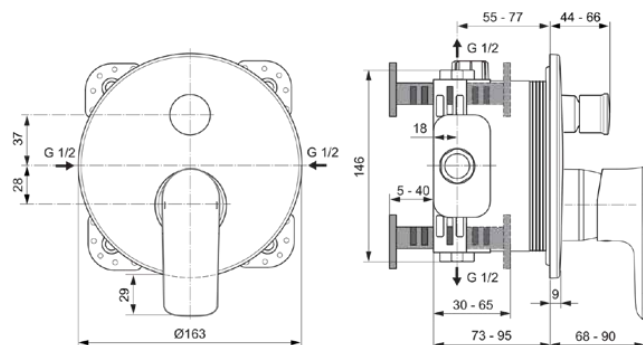

CONNECT AIR

A7057A5

CONNECT AIR | Badearmatur UP Bausatz 2 163x68x192 mm in magnetic grey, Kit 1 required (A1000), 23.0 l/min (3 bar) | Click-Technologie, EPD, PVD Technologie

Bild & Zeichnung

Allgemeine Informationen

Produktkategorie:	Badearmaturen
Produktart:	Badearmatur UP Bausatz 2
Marke:	Ideal Standard
Kollektion:	CONNECT AIR
Designer:	Ideal Standard
Farbe:	A5 - Magnetic Grey
Oberflächenveredelung:	satin
Höhe (mm):	192
Breite (mm):	163
Ausladung (mm):	68 - 90
Befestigungsart:	Kit 1 benötigt
Empfohlenes Unterputz-Kit:	A1000
Nettogewicht (kg):	1.04
EAN Code:	4015413348461

Produktspezifikationen

Anzahl der Rosette(n):	1
Anzahl der Griffe:	1
Farbcode:	A5
Farbbeschreibung:	magnetic grey
Cool Body Technologie:	Nein
Absperrbare S-Anschlüsse:	Nein
DVGW-Eigensicher:	Ja
Einstellbar Spülzeit:	Nein
Griffposition:	Vorderseite
Material:	Metall
Material der Rosette(n):	Kunststoff
Materialspezifikation:	Messing
Maximaler Durchfluss bei 3 bar (l/min):	23.0