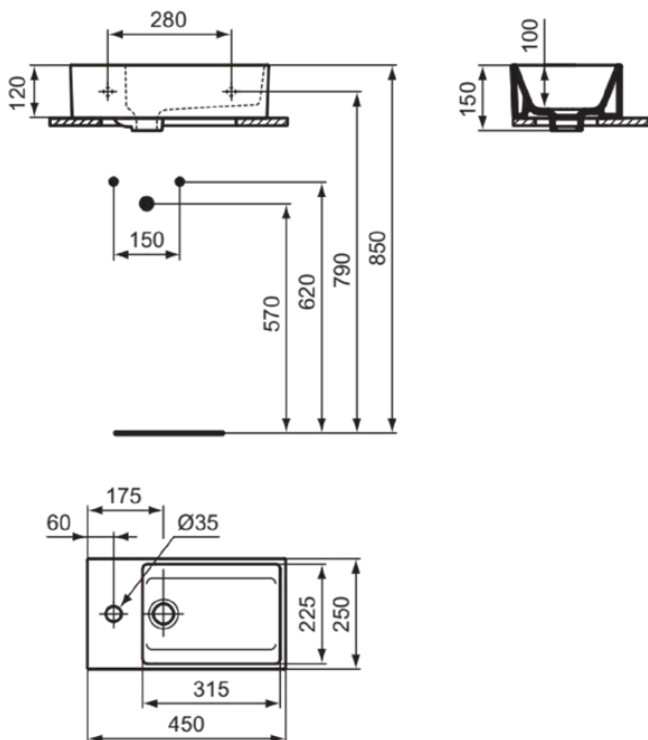

EXTRA

T373301

EXTRA | Handwaschbecken 450x250x150 mm in weiß glänzend, 1 Hahnloch, mit Überlauf | Platzsparender Waschtisch

Bild & Zeichnung

Allgemeine Informationen

Produktkategorie:	Waschtische
Produktart:	Handwaschbecken
Marke:	Ideal Standard
Kollektion:	EXTRA
Designer:	Palomba Serafini Associati
Farbe:	01 - Weiß Glänzend
Oberflächenveredelung:	glänzend
Höhe (mm):	150
Breite (mm):	450
Ausladung (mm):	250
Nettogewicht (kg):	10.30
EAN Code:	8014140467854

Features

Platzsparender Waschtisch

Downloads

- [Installation Guide](#)

Produktstandards & Zertifikate

Normen:	EN 14688
Leistungserklärung (DoP):	CL25

Produktspezifikationen

Farbcode:	01
Farbbeschreibung:	weiß glänzend
Barrierefreies Produkt:	Nein
Mit Kettenöse:	Nein
Material:	Keramik
Materialspezifikation:	Feinfeuerton
Anzahl von Hahnlöchern je Waschbecken:	1
Anzahl von Waschbecken:	1
Sichtbarer Überlauf:	Ja
PVD Technologie:	Nein
Ablagefläche:	Ohne
Oberflächenveredelung:	glänzend
Position des Hahnlochs:	Mitte
Form des Überlaufs:	Geschlitzt
Mit Rückwand:	Nein
Mit Verschlussstopfen:	Nein
Mit Überlauf:	Ja
Mit Siphon:	Nein

EXTRA

T373301

EXTRA | Handwaschbecken 450x250x150 mm in weiß glänzend, 1 Hahnloch, mit Überlauf | Platzsparender Waschtisch

Ausschnittschablone im Lieferumfang enthalten:	Nein
Befestigungsmaterial im Lieferumfang enthalten:	Nein
Montageart:	wandhängend
Empfohlene Ausschnittschablone:	TT0293969