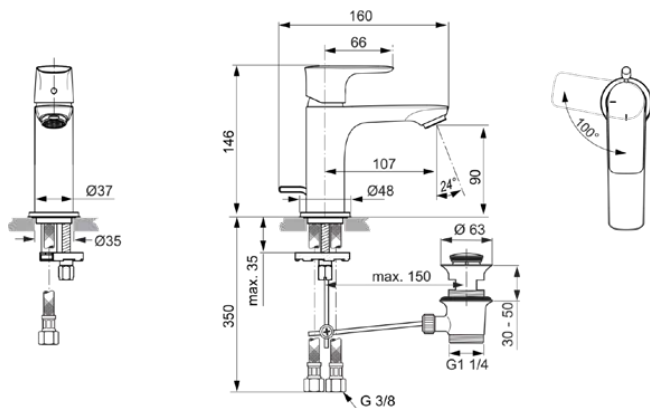

CONNECT AIR

A7008AA

CONNECT AIR | Waschtischarmatur 48x160x146 mm, 107 mm vertikaler Abstand bis Mitte Auslauf in chrom, 5 l/min (3 bar), mit Ablaufgarnitur | EasyFix, BlueStart, EPD, SmartShine Oberfläche

Bild & Zeichnung

Allgemeine Informationen

Produktkategorie:	Waschtischarmaturen
Produktart:	Waschtischarmatur
Marke:	Ideal Standard
Kollektion:	CONNECT AIR
Designer:	Ideal Standard
Farbe:	AA - Chrom
Oberflächenveredelung:	glänzend
Höhe (mm):	146
Breite (mm):	48
Ausladung (mm):	160
Befestigungsart:	EasyFix
Nettogewicht (kg):	1.30
EAN Code:	4015413342513

Normen:	EN 248 DIN 4109-1 EN 817
Name des KIWA-Zertifikates:	K99067
Name des ACS-Zertifikates:	21 ACC LY 068_223

Produktspezifikationen

Anzahl der Rosette(n):	1
Anzahl der Griffe:	1
BlueStart Technologie:	Ja
Farbcode:	AA
Farbbeschreibung:	chrom
Cool Body Technologie:	Nein
DVGW-Eigensicher:	Nein
Easy-Fix Technologie:	Ja
Griff-Anwendung:	Volumen & Temperaturkontrolle
Griffposition:	Oben
IdealPure Technologie:	Nein
Mit Kettenöse:	Nein
Integrierte Elektronik:	Nein