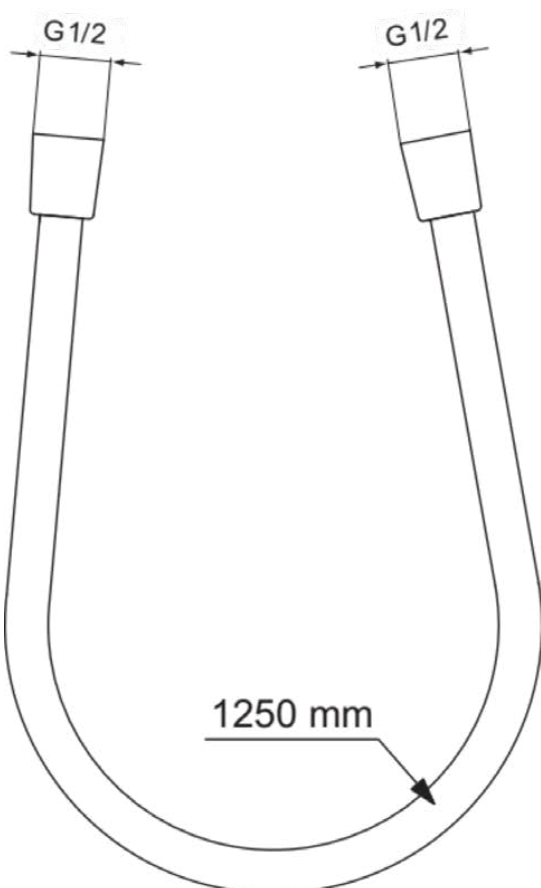

## IDEALRAIN

## BE125AA

IDEALRAIN | Brauseschlauch 1250 mm in chrom | IdealFlex

### Allgemeine Informationen

Produktkategorie:	Duschezubehör
Produktart:	Brauseschlauch
Marke:	Ideal Standard
Kollektion:	IDEALRAIN
Farbe:	AA - Chrom
Oberflächenveredelung:	glänzend
Ausladung (mm):	1250
Nettogewicht (kg):	0,28
VVS:	738211104
EAN Code:	3800861107545