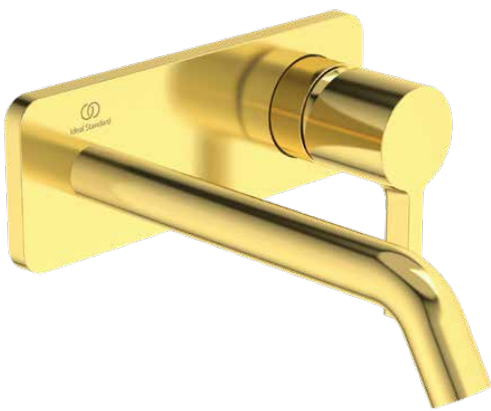

## JOY

## A7380A2

JOY | Wand-Waschtischarmatur 175x105.5 mm, 180 mm vertikaler Abstand bis Mitte Auslauf in brushed gold, Kit 1 required (A1313), 5 l/min (3 bar), ohne Ablaufgarnitur | Verdeckter Strahlregler, WRAS, FirmaFlow, PVD Technologie

### Allgemeine Informationen

Produktkategorie:	Waschtischarmaturen
Produktart:	Wand-Waschtischarmatur
Marke:	Ideal Standard
Kollektion:	JOY
Designer:	Palomba Serafini Associati
Farbe:	A2 - Brushed Gold
Oberflächenveredelung:	satın
Höhe (mm):	105.5
Breite (mm):	175
Befestigungsart:	Kit 1 benötigt
Empfohlenes Unterputz-Kit:	A1313
Nettogewicht (kg):	1.12
EAN Code:	3800861086918

### Produktspezifikationen

Anzahl der Rosette(n):	1
Anzahl der Griffe:	1
BlueStart Technologie:	Nein
Farbcode:	A2
Farbbeschreibung:	brushed gold
Cool Body Technologie:	Nein
Easy-Fix Technologie:	Nein
FirmaFlow Kartusche:	Ja
Griffposition:	Vorderseite
Mit Kettenöse:	Nein
Integrierte Elektronik:	Nein
Niederdruckmodell:	Nein
Material:	Metall