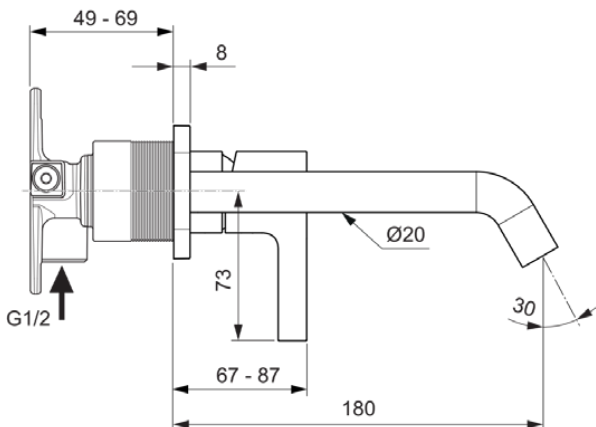

JOY

A7380A2

JOY | Wand-Waschtischarmatur 175x105.5 mm, 180 mm vertikaler Abstand bis Mitte Auslauf in brushed gold, Kit 1 required (A1313), 5 l/min (3 bar), ohne Ablaufgarnitur | Verdeckter Strahlregler, WRAS, FirmaFlow, PVD Technologie

Bild & Zeichnung

Allgemeine Informationen

Produktkategorie:	Waschtischarmaturen
Produktart:	Wand-Waschtischarmatur
Marke:	Ideal Standard
Kollektion:	JOY
Designer:	Palomba Serafini Associati
Farbe:	A2 - Brushed Gold
Oberflächenveredelung:	satın
Höhe (mm):	105.5
Breite (mm):	175
Befestigungsart:	Kit 1 benötigt
Empfohlenes Unterputz-Kit:	A1313
Nettogewicht (kg):	1.12
EAN Code:	3800861086918

Features

Verdeckter Strahlregler

WRAS

FirmaFlow

PVD Technologie

Downloads

- [Declaration of Conformity](#)
- [Installation Guide](#)
- [Spare Parts List](#)

Produktstandards & Zertifikate

Normen:	EN 248 | DIN 4109-1 | EN 200
Name des WRAS-Zertifikates:	2201005
Name des ACS-Zertifikates:	24 ACC LY 188

Produktspezifikationen

Anzahl der Rosette(n):	1
Anzahl der Griffe:	1
BlueStart Technologie:	Nein
Farbcode:	A2
Farbbeschreibung:	brushed gold
Cool Body Technologie:	Nein
Easy-Fix Technologie:	Nein
FirmaFlow Kartusche:	Ja
Griffposition:	Vorderseite
Mit Kettenöse:	Nein
Integrierte Elektronik:	Nein
Niederdruckmodell:	Nein
Material:	Metall