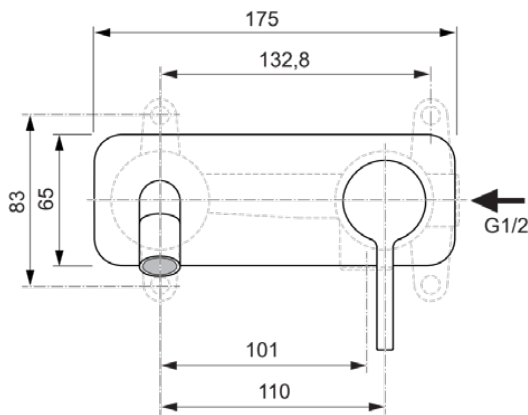

## A7380A2

JOY | Wand-Waschtischarmatur 175x105.5 mm, 180 mm vertikaler Abstand bis Mitte Auslauf in brushed gold, Kit 1 required (A1313), 5 l/min (3 bar), ohne Ablaufgarnitur | Verdeckter Strahlregler, WRAS, FirmaFlow, PVD Technologie

### Allgemeine Informationen

Produktkategorie:	Waschtischarmaturen
Produktart:	Wand-Waschtischarmatur
Marke:	Ideal Standard
Kollektion:	JOY
Designer:	Palomba Serafini Associati
Farbe:	A2 - Brushed Gold
Oberflächenveredelung:	satın
Höhe (mm):	105.5
Breite (mm):	175
Befestigungsart:	Kit 1 benötigt
Empfohlenes Unterputz-Kit:	A1313
Nettogewicht (kg):	1.12
EAN Code:	3800861086918