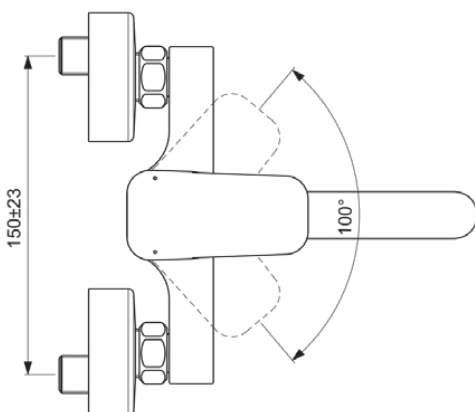

CERAPLAN

BD341AA

CERAPLAN | Wand-Küchenarmatur 211x157 mm, 198 mm vertikaler Abstand bis Mitte Auslauf in chrom, 12 l/min (3 bar) | Verdeckter Strahlregler, Click-Technologie, EPD, FirmaFlow, SmartShine Oberfläche

Bild & Zeichnung

Allgemeine Informationen

Produktkategorie:	Küchenarmaturen
Produktart:	Wand-Küchenarmatur
Marke:	Ideal Standard
Kollektion:	CERAPLAN
Designer:	Palomba Serafini Associati
Farbe:	AA - Chrom
Oberflächenveredelung:	glänzend
Höhe (mm):	157
Ausladung (mm):	211 - 216
Befestigungsart:	S-Anschluss
Nettogewicht (kg):	1.69
EAN Code:	3800861105022

Features

Verdeckter Strahlregler

Click-Technologie

EPD

FirmaFlow

SmartShine Oberfläche

Downloads

- [EPD](#)
- [Declaration of Conformity](#)
- [Installation Guide](#)
- [Spare Parts List](#)

Produktstandards & Zertifikate

Normen: EN 248 | DIN 4109 | EN 817

Produktspezifikationen

Anzahl der Rosette(n):	2
Anzahl der Griffe:	1
BlueStart Technologie:	Nein
Farbcode:	AA
Farbbeschreibung:	chrom
Cool Body Technologie:	Nein
Absperrbare S-Anschlüsse:	Nein
Easy-Fix Technologie:	Nein
FirmaFlow Kartusche:	Ja
Griffposition:	Oben
Niederdruckmodell:	Nein
Material:	Metall
Materialspezifikation:	Messing