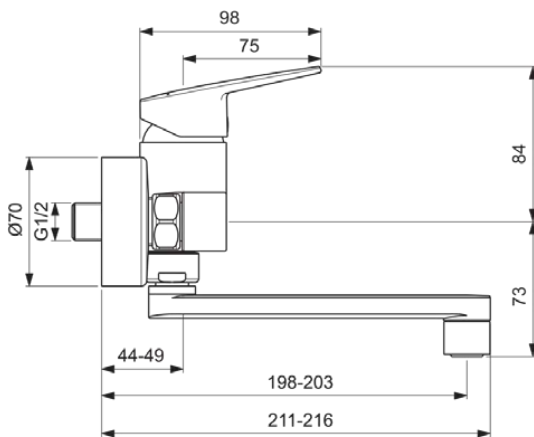

CERAPLAN

BD341AA

CERAPLAN | Wand-Küchenarmatur 211x157 mm, 198 mm vertikaler Abstand bis Mitte Auslauf in chrom, 12 l/min (3 bar) | Verdeckter Strahlregler, Click-Technologie, EPD, FirmaFlow, SmartShine Oberfläche

Bild & Zeichnung

Allgemeine Informationen

Produktkategorie:	Küchenarmaturen
Produktart:	Wand-Küchenarmatur
Marke:	Ideal Standard
Kollektion:	CERAPLAN
Designer:	Palomba Serafini Associati
Farbe:	AA - Chrom
Oberflächenveredelung:	glänzend
Höhe (mm):	157
Ausladung (mm):	211 - 216
Befestigungsart:	S-Anschluss
Nettogewicht (kg):	1.69
EAN Code:	3800861105022

Features

Verdeckter Strahlregler

Click-Technologie

EPD

FirmaFlow

SmartShine Oberfläche

Downloads

- [EPD](#)
- [Declaration of Conformity](#)
- [Installation Guide](#)
- [Spare Parts List](#)

Produktstandards & Zertifikate

Normen: EN 248 | DIN 4109 | EN 817

Produktspezifikationen

Anzahl der Rosette(n):	2
Anzahl der Griffe:	1
BlueStart Technologie:	Nein
Farbcode:	AA
Farbbeschreibung:	chrom
Cool Body Technologie:	Nein
Absperrbare S-Anschlüsse:	Nein
Easy-Fix Technologie:	Nein
FirmaFlow Kartusche:	Ja
Griffposition:	Oben
Niederdruckmodell:	Nein
Material:	Metall
Materialspezifikation:	Messing