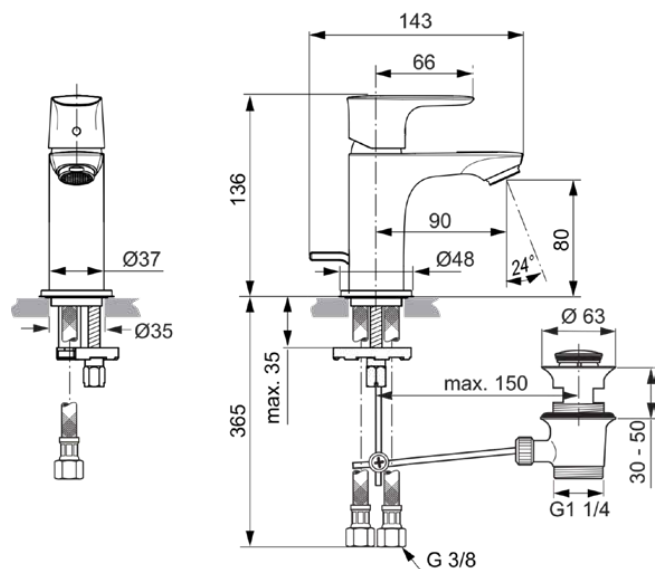

CONNECT AIR

A7014AA

CONNECT AIR | Waschtischarmatur 48x143x136 mm, 90 mm vertikaler Abstand bis Mitte Auslauf in chrom, 5 l/min (3 bar), mit Ablaufgarnitur | EasyFix, EPD, SmartShine Oberfläche

Bild & Zeichnung

Allgemeine Informationen

Produktkategorie:	Waschtischarmaturen
Produktart:	Waschtischarmatur
Marke:	Ideal Standard
Kollektion:	CONNECT AIR
Designer:	Ideal Standard
Farbe:	AA - Chrom
Oberflächenveredelung:	glänzend
Höhe (mm):	136
Breite (mm):	48
Ausladung (mm):	143
Befestigungsart:	EasyFix
Nettogewicht (kg):	1.26
EAN Code:	4015413341912

Produktspezifikationen

Anzahl der Rosette(n):	1
Anzahl der Griffe:	1
BlueStart Technologie:	Nein
Farbcode:	AA
Farbbeschreibung:	chrom
Cool Body Technologie:	Nein
DVGW-Eigensicher:	Nein
Easy-Fix Technologie:	Ja
Griff-Anwendung:	Volumen & Temperaturkontrolle
Griffposition:	Oben
IdealPure Technologie:	Nein
Mit Kettenöse:	Nein
Integrierte Elektronik:	Nein
Niederdruckmodell:	Nein

CONNECT AIR

A7014AA

CONNECT AIR | Waschtischarmatur 48x143x136 mm, 90 mm vertikaler Abstand bis Mitte Auslauf in chrom, 5 l/min (3 bar), mit Ablaufgarnitur | EasyFix, EPD, SmartShine Oberfläche

Produktspezifikationen