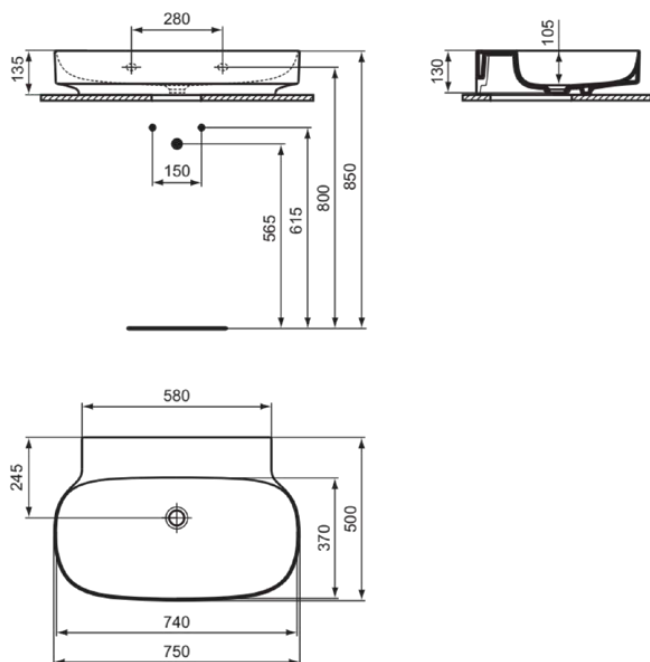

## T499301

LINDA-X | Waschtisch 750x500x135 mm in weiß glänzend, ohne Hahnloch, ohne Überlauf | Diamatec

### Allgemeine Informationen

Produktkategorie:	Waschtische
Produktart:	Waschtisch
Marke:	Ideal Standard
Kollektion:	LINDA-X
Designer:	Palomba Serafini Associati
Farbe:	01 - Weiß Glänzend
Oberflächenveredelung:	glänzend
Höhe (mm):	135
Breite (mm):	750
Ausladung (mm):	500
Nettogewicht (kg):	17.00
EAN Code:	8014140492337

## LINDA-X

**T499301**

LINDA-X | Waschtisch 750x500x135 mm in weiß glänzend, ohne Hahnloch, ohne Überlauf | Diamatec

Empfohlene Ausschittschablone: TT0299731