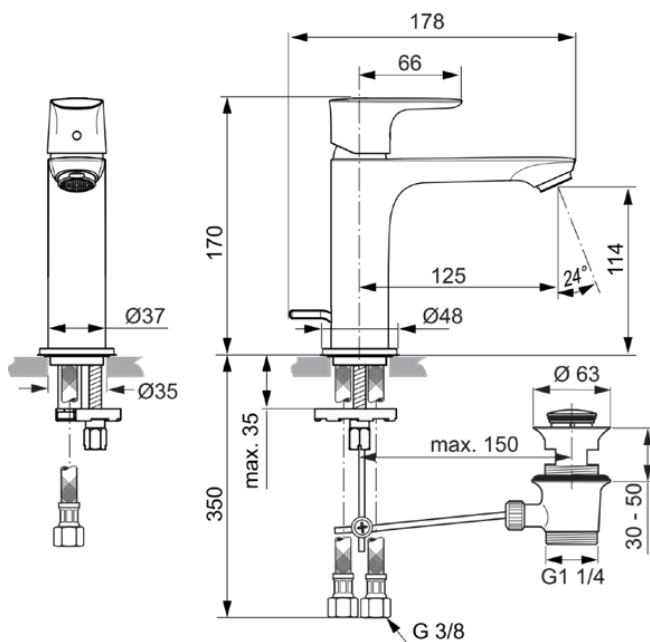

CONNECT AIR

A7012A5

CONNECT AIR | Waschtischarmatur 48x178x170 mm, 125 mm vertikaler Abstand bis Mitte Auslauf in magnetic grey, 5 l/min (3 bar), mit Ablaufgarnitur | EasyFix, EPD, PVD Technologie

Bild & Zeichnung

Allgemeine Informationen

Produktkategorie:	Waschtischarmaturen
Produktart:	Waschtischarmatur
Marke:	Ideal Standard
Kollektion:	CONNECT AIR
Designer:	Ideal Standard
Farbe:	A5 - Magnetic Grey
Oberflächenveredelung:	satin
Höhe (mm):	170
Breite (mm):	48
Ausladung (mm):	178
Befestigungsart:	EasyFix
Nettogewicht (kg):	1.41
EAN Code:	4015413348041

Produktspezifikationen

Anzahl der Rosette(n):	1
Anzahl der Griffe:	1
BlueStart Technologie:	Nein
Farbcode:	A5
Farbbeschreibung:	magnetic grey
Cool Body Technologie:	Nein
DVGW-Eigensicher:	Nein
Easy-Fix Technologie:	Ja
Griff-Anwendung:	Volumen & Temperaturkontrolle
Griffposition:	Oben
IdealPure Technologie:	Nein
Mit Kettenöse:	Nein
Integrierte Elektronik:	Nein
Niederdruckmodell:	Nein

CONNECT AIR

A7012A5

CONNECT AIR | Waschtischarmatur 48x178x170 mm, 125 mm vertikaler Abstand bis Mitte Auslauf in magnetic grey, 5 l/min (3 bar), mit Ablaufgarnitur | EasyFix, EPD, PVD Technologie

Produktspezifikationen