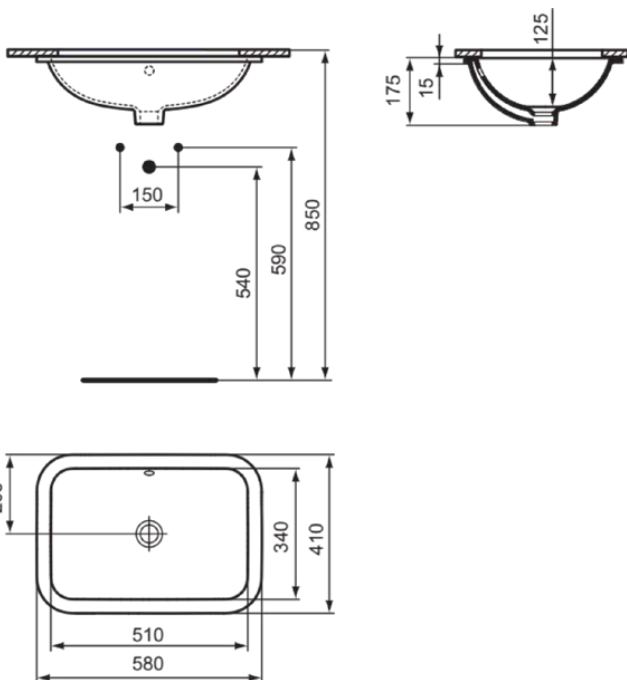

## E506101

CONNECT | Unterbauwaschtisch 580x410x175 mm in weiß glänzend, ohne Hahnloch, mit Überlauf | Platzsparender Waschtisch

### Allgemeine Informationen

Produktkategorie:	Waschtische
Produktart:	Unterbauwaschtisch
Marke:	Ideal Standard
Kollektion:	CONNECT
Designer:	Studio Levien
Farbe:	01 - Weiß Glänzend
Oberflächenveredelung:	glänzend
Höhe (mm):	175
Breite (mm):	580
Ausladung (mm):	410
Nettogewicht (kg):	7,45
EAN Code:	5017830447153

## CONNECT

E506101

CONNECT | Unterbauwaschtisch 580x410x175 mm in weiß glänzend, ohne Hahnloch, mit Überlauf | Platzsparender Waschtisch