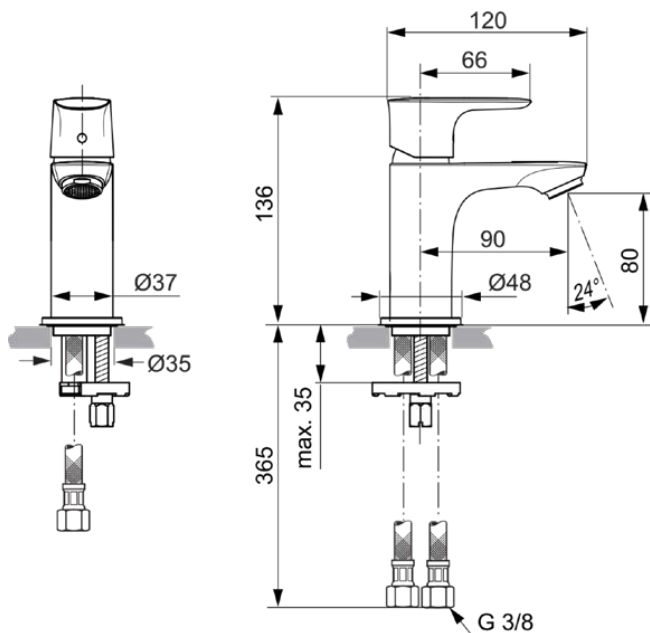

CONNECT AIR

A7018A5

CONNECT AIR | Waschtischarmatur 48x125.5x136 mm, 90 mm vertikaler Abstand bis Mitte Auslauf in magnetic grey, 8 l/min (3 bar), mit Ablaufgarnitur | EasyFix, BlueStart, EPD, PVD Technologie

Bild & Zeichnung

Allgemeine Informationen

Produktkategorie:	Waschtischarmaturen
Produktart:	Waschtischarmatur
Marke:	Ideal Standard
Kollektion:	CONNECT AIR
Designer:	Ideal Standard
Farbe:	A5 - Magnetic Grey
Oberflächenveredelung:	satın
Höhe (mm):	136
Breite (mm):	48
Ausladung (mm):	125.5
Befestigungsart:	EasyFix
Nettogewicht (kg):	0.97
EAN Code:	4015413348096

Produktspezifikationen

Material:	Metall
Material des Griffs:	Metall
Material der Ablaufgarnitur:	Metall
Materialspezifikation:	Messing
Maximaler Durchfluss bei 3 bar (l/min):	8
Maximaler Durchfluss bei 3 bar (l/min) für alle Auslässe:	8
Durchfluss bei 3 bar (l) - Auslauf:	8
PVD Technologie:	Ja
Form der Rosette(n):	Rund
Auslaufart:	Starr
Auslaufart:	Gegossener Körper
Oberflächenschutz:	PVD
Oberflächenveredelung:	satin
Strahlreglerart:	Luftsprudler
Sichtbarkeit des Strahlreglers:	Sichtbar
Einstellbar Strahlregler:	Nein
Strahlregler ist Vandalismus geschützt:	Nein
Berührungslose Steuerung:	Nein
Griffart:	Betätigungshebel
Art der Temperaturkontrolle:	Manuelle Betätigung
Mit Verschlussstopfen:	Nein
Mit Rosette(n):	Ja
Mit Durchflussbegrenzer:	Ja
Mit Griff(en):	Ja
Mit Auslass:	Ja
Mit herausziehbarer Spülbrause:	Nein
Mit Ablaufgarnitur:	Ja
Befestigungsart:	EasyFix
Montageart:	Hahnloch