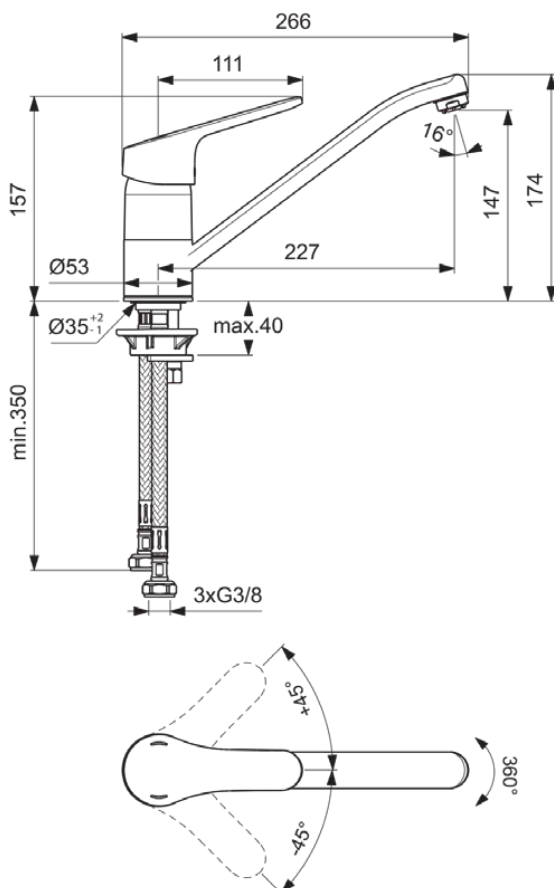

## B1932AA

CERAFORM | Küchenarmatur 53x266x174 mm, 227 mm vertikaler Abstand bis Mitte Auslauf in chrom, 6 l/min (3 bar) | EasyFix, Strahlregler, EPD, SmartShine Oberfläche

### Allgemeine Informationen

Produktkategorie:	Küchenarmaturen
Produktart:	Küchenarmatur
Marke:	Ideal Standard
Kollektion:	CERAFORM
Designer:	Ideal Standard
Farbe:	AA - Chrom
Oberflächenveredelung:	glänzend
Höhe (mm):	174
Breite (mm):	53
Ausladung (mm):	266
Befestigungsart:	EasyFix
Nettogewicht (kg):	1.47
EAN Code:	3800861058984