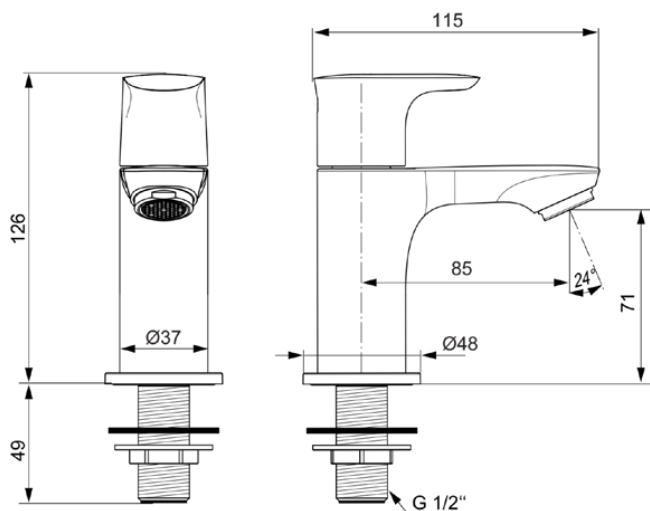

## A7031AA

CONNECT AIR | Standventil 48x115x126 mm, 85 mm vertikaler Abstand bis Mitte Auslauf in chrom, 5 l/min (3 bar), ohne Ablaufgarnitur | SmartShine Oberfläche

### Allgemeine Informationen

Produktkategorie:	Waschtischarmaturen
Produktart:	Standventil
Marke:	Ideal Standard
Kollektion:	CONNECT AIR
Designer:	Ideal Standard
Farbe:	AA - Chrom
Oberflächenveredelung:	glänzend
Höhe (mm):	126
Breite (mm):	48
Ausladung (mm):	115
Befestigungsart:	Schaftverschraubung
Nettogewicht (kg):	0.78
EAN Code:	4015413342094