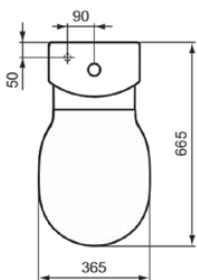

CONNECT AIR

E0097MA

CONNECT AIR | Stand-WC für Kombination (rückseitig offen) 360x665x400 mm in weiß, horizontaler Ablauf | Spültechnologie AquaBlade, IdealPlus

Bild & Zeichnung

Allgemeine Informationen

Produktkategorie:	Toiletten
Produktart:	Stand-WC für Kombination (rückseitig offen)
Marke:	Ideal Standard
Kollektion:	CONNECT AIR
Designer:	Ideal Standard
Farbe:	MA - Weiß
Oberflächenveredelung:	glänzend
Höhe (mm):	400
Breite (mm):	360
Ausladung (mm):	665
Befestigungsart:	Befestigungsset
Nettogewicht (kg):	24.30
EAN Code:	5017830518273

Normen:	EN 997
Leistungserklärung (DoP):	CL1-6/5-VR II

Produktspezifikationen

Kindertoilette:	Nein
Farbcode:	MA
Farbbeschreibung:	weiß
Verdeckte Befestigung:	Nein
IdealPlus Technologie:	Ja
Spülart:	Tiefspül-WC
Barrierefreies Produkt:	Nein
Material:	Keramik
Materialspezifikation:	Glasiertes Porzellan
Position des Auslass:	Mitte
Ausrichtung des Auslass:	Horizontal
Sichtbarkeit des Auslass:	Sichtbar
PVD Technologie:	Nein
Position des Wasserzulaufs:	Oben
Erhöhte Ausführung:	Nein