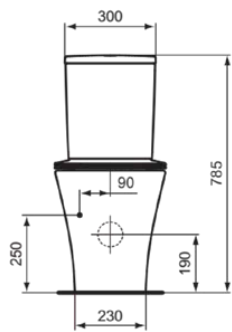

CONNECT AIR

E0097MA

CONNECT AIR | Stand-WC für Kombination (rückseitig offen) 360x665x400 mm in weiß, horizontaler Ablauf | Spültechnologie AquaBlade, IdealPlus

Bild & Zeichnung

Allgemeine Informationen

Produktkategorie:	Toiletten
Produktart:	Stand-WC für Kombination (rückseitig offen)
Marke:	Ideal Standard
Kollektion:	CONNECT AIR
Designer:	Ideal Standard
Farbe:	MA - Weiß
Oberflächenveredelung:	glänzend
Höhe (mm):	400
Breite (mm):	360
Ausladung (mm):	665
Befestigungsart:	Befestigungsset
Nettogewicht (kg):	24.30
EAN Code:	5017830518273

Normen:	EN 997
Leistungserklärung (DoP):	CL1-6/5-VR II

Produktspezifikationen

Kindertoilette:	Nein
Farbcode:	MA
Farbbeschreibung:	weiß
Verdeckte Befestigung:	Nein
IdealPlus Technologie:	Ja
Spülart:	Tiefspül-WC
Barrierefreies Produkt:	Nein
Material:	Keramik
Materialspezifikation:	Glasiertes Porzellan
Position des Auslass:	Mitte
Ausrichtung des Auslass:	Horizontal
Sichtbarkeit des Auslass:	Sichtbar
PVD Technologie:	Nein
Position des Wasserzulaufs:	Oben
Erhöhte Ausführung:	Nein

CONNECT AIR

E0097MA

CONNECT AIR | Stand-WC für Kombination (rückseitig offen) 360x665x400 mm in weiß, horizontaler Ablauf | Spültechnologie AquaBlade, IdealPlus

Produktspezifikationen

Oberflächenveredelung:	glänzend
Mit Bidetfunktion:	Nein
Mit Hygieneausparung / fester Toilettensitz:	Nein
Mit Geruchsabsaugung:	Nein
Befestigungsart:	Befestigungsset
Montageart:	Boden