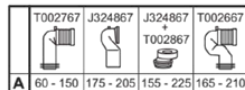

CONNECT AIR

E0097MA

CONNECT AIR | Stand-WC für Kombination (rückseitig offen) 360x665x400 mm in weiß, horizontaler Ablauf | Spültechnologie AquaBlade, IdealPlus

Bild & Zeichnung

Allgemeine Informationen

Produktkategorie:	Toiletten
Produktart:	Stand-WC für Kombination (rückseitig offen)
Marke:	Ideal Standard
Kollektion:	CONNECT AIR
Designer:	Ideal Standard
Farbe:	MA - Weiß
Oberflächenveredelung:	glänzend
Höhe (mm):	400
Breite (mm):	360
Ausladung (mm):	665
Befestigungsart:	Befestigungsset
Nettogewicht (kg):	24.30
EAN Code:	5017830518273

Normen:	EN 997
Leistungserklärung (DoP):	CL1-6/5-VR II

Produktspezifikationen

Kindertoilette:	Nein
Farbcode:	MA
Farbbeschreibung:	weiß
Verdeckte Befestigung:	Nein
IdealPlus Technologie:	Ja
Spülart:	Tiefspül-WC
Barrierefreies Produkt:	Nein
Material:	Keramik
Materialspezifikation:	Glasiertes Porzellan
Position des Auslass:	Mitte
Ausrichtung des Auslass:	Horizontal
Sichtbarkeit des Auslass:	Sichtbar
PVD Technologie:	Nein
Position des Wasserzulaufs:	Oben
Erhöhte Ausführung:	Nein