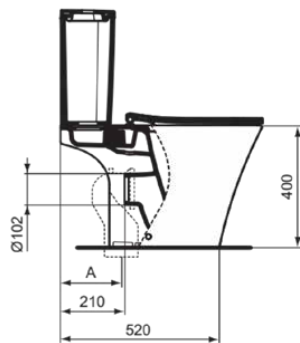

CONNECT AIR

E0097MA

CONNECT AIR | Stand-WC für Kombination (rückseitig offen) 360x665x400 mm in weiß, horizontaler Ablauf | Spültechnologie AquaBlade, IdealPlus

Bild & Zeichnung

Allgemeine Informationen

Produktkategorie:	Toiletten
Produktart:	Stand-WC für Kombination (rückseitig offen)
Marke:	Ideal Standard
Kollektion:	CONNECT AIR
Designer:	Ideal Standard
Farbe:	MA - Weiß
Oberflächenveredelung:	glänzend
Höhe (mm):	400
Breite (mm):	360
Ausladung (mm):	665
Befestigungsart:	Befestigungsset
Nettogewicht (kg):	24.30
EAN Code:	5017830518273

Normen:	EN 997
Leistungserklärung (DoP):	CL1-6/5-VR II

Produktspezifikationen

Kindertoilette:	Nein
Farbcode:	MA
Farbbeschreibung:	weiß
Verdeckte Befestigung:	Nein
IdealPlus Technologie:	Ja
Spülart:	Tiefspül-WC
Barrierefreies Produkt:	Nein
Material:	Keramik
Materialspezifikation:	Glasiertes Porzellan
Position des Auslass:	Mitte
Ausrichtung des Auslass:	Horizontal
Sichtbarkeit des Auslass:	Sichtbar
PVD Technologie:	Nein
Position des Wasserzulaufs:	Oben
Erhöhte Ausführung:	Nein

CONNECT AIR

E0097MA

CONNECT AIR | Stand-WC für Kombination (rückseitig offen) 360x665x400 mm in weiß, horizontaler Ablauf | Spültechnologie AquaBlade, IdealPlus

Produktspezifikationen

Oberflächenveredelung:	glänzend
Mit Bidetfunktion:	Nein
Mit Hygieneausparung / fester Toilettensitz:	Nein
Mit Geruchsabsaugung:	Nein
Befestigungsart:	Befestigungsset
Montageart:	Boden