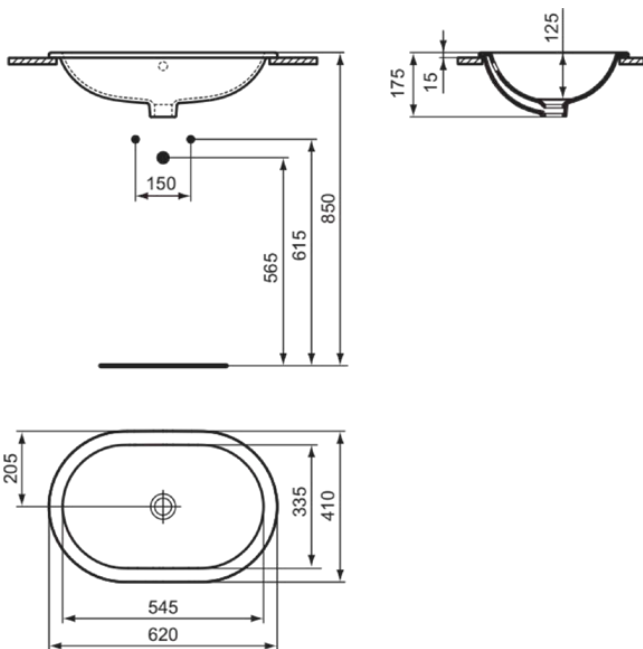

CONNECT

E504901

CONNECT | Unterbauwaschtisch 620x410x175 mm in weiß glänzend, ohne Hahnloch, mit Überlauf | Platzsparender Waschtisch

Bild & Zeichnung

Allgemeine Informationen

Produktkategorie:	Waschtische
Produktart:	Unterbauwaschtisch
Marke:	Ideal Standard
Kollektion:	CONNECT
Designer:	Ideal Standard
Farbe:	01 - Weiß Glänzend
Oberflächenveredelung:	glänzend
Höhe (mm):	175
Breite (mm):	620
Ausladung (mm):	410
Nettogewicht (kg):	7.32
EAN Code:	5017830446934

Im Lieferumfang enthaltene Produkte

EEEV39267: Cutout templates

Features

Platzsparender Waschtisch

Downloads

- [EPD](#)

Produktstandards & Zertifikate

Normen:	EN 14688
Leistungserklärung (DoP):	CL15

CONNECT

E504901

CONNECT | Unterbauwaschtisch 620x410x175 mm in weiß glänzend, ohne Hahnloch, mit Überlauf | Platzsparender Waschtisch

Produktspezifikationen

Mit Verschlussstopfen:	Nein
Mit Überlauf:	Ja
Mit Siphon:	Nein
Befestigungsmaterial im Lieferumfang enthalten:	Nein
Montageart:	Aufgesetzt