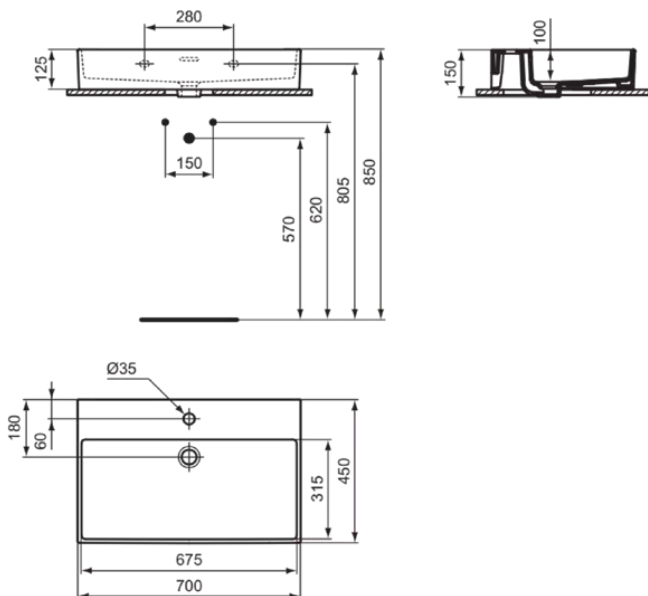

EXTRA

T389401

EXTRA | Waschtisch 700x450x150 mm in weiß glänzend, 1 Hahnloch, mit Überlauf | Platzsparender Waschtisch

Bild & Zeichnung

Allgemeine Informationen

Produktkategorie:	Waschtische
Produktart:	Waschtisch
Marke:	Ideal Standard
Kollektion:	EXTRA
Designer:	Palomba Serafini Associati
Farbe:	01 - Weiß Glänzend
Oberflächenveredelung:	glänzend
Höhe (mm):	150
Breite (mm):	700
Ausladung (mm):	450
Nettogewicht (kg):	17.50
EAN Code:	8014140468028

Features

Platzsparender Waschtisch

Produktstandards & Zertifikate

Normen:	EN 14688
Leistungserklärung (DoP):	CL25

Produktspezifikationen

Farbcode:	01
Farbbeschreibung:	weiß glänzend
Geschliffene Unterseite:	Ja
Barrierefreies Produkt:	Nein
Mit Kettenöse:	Nein
Material:	Keramik
Materialspezifikation:	Feinfeuerton
Anzahl von Hahnlöchern je Waschbecken:	1
Anzahl von Waschbecken:	1
Sichtbarer Überlauf:	Ja
PVD Technologie:	Nein
Ablagefläche:	Hinten
Oberflächenveredelung:	glänzend
Position des Hahnlochs:	Mitte
Form des Überlaufs:	Geschlitzt
Mit Rückwand:	Nein
Mit Verschlussstopfen:	Nein
Mit Überlauf:	Ja
Mit Siphon:	Nein
Montageart:	wandhängend